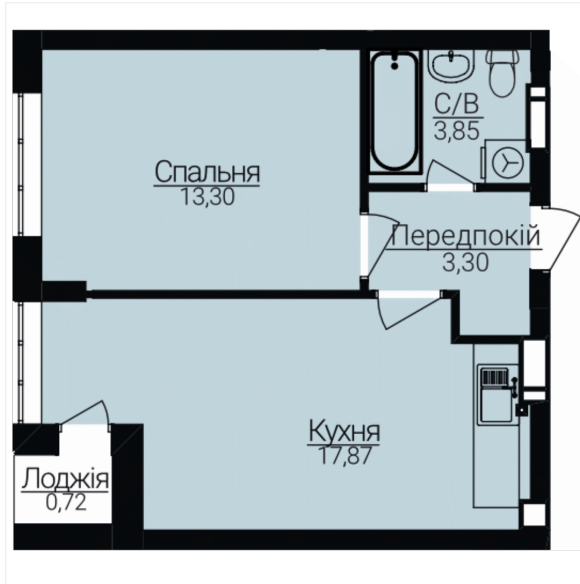

ОДНОКІМНАТНІ АПАРТАМЕНТИ 1Б/1

Розташування на поверсі

Розташування на генплані

ЧЕРГА

1

БУДИНОК

2

СЕКЦІЯ

4

ПОВЕРХ

2

ХАРАКТЕРИСТИКИ

Кімнат	1
Рівнів	1
Загальна площа	39.04

ПЛАНУВАННЯ