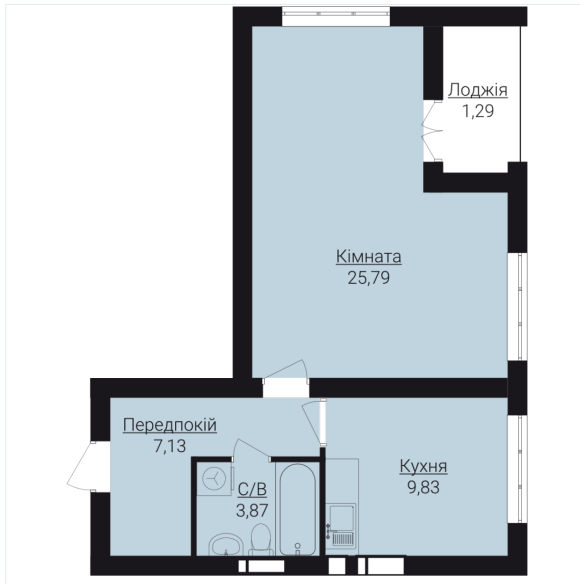

ОДНОКІМНАТНІ АПАРТАМЕНТИ 1Е

Розташування на поверсі

Розташування на генплані

ЧЕРГА

1

БУДИНОК

1

СЕКЦІЯ

2

ПОВЕРХ

1

ХАРАКТЕРИСТИКИ

Кімнат	1
Рівнів	1
Загальна площа	51

ПЛАНУВАННЯ

Передпокій	7,13
Кухня	9,83
Кімната	25,79
Санвузол	3,87
Лоджія	1,29