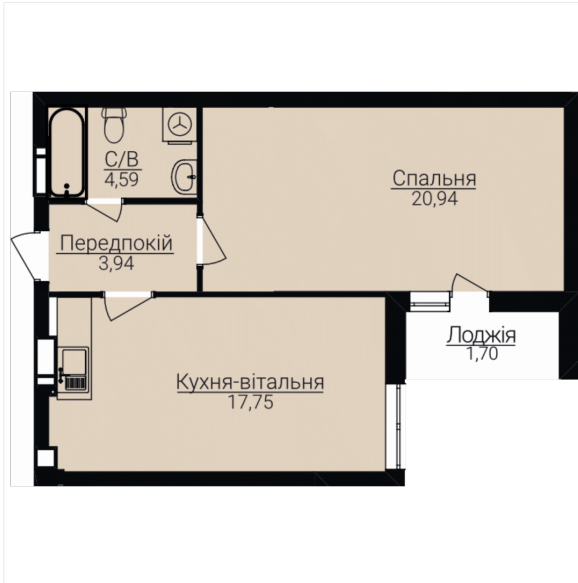

## ОДНОКІМНАТНІ АПАРТАМЕНТИ 1Г

Розташування на поверсі

Розташування на генплані

ЧЕРГА

**1**

БУДИНОК

**2**

СЕКЦІЯ

**4**

ПОВЕРХ

**3**

### ХАРАКТЕРИСТИКИ

Кімнат	1
Рівнів	1
Загальна площа	48.98