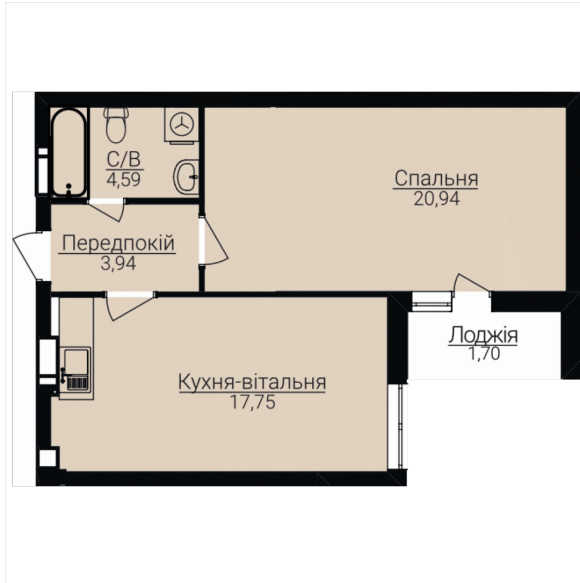

ОДНОКІМНАТНІ АПАРТАМЕНТИ 1Г

Розташування на поверсі

Розташування на генплані

ЧЕРГА

1

БУДИНОК

2

СЕКЦІЯ

4

ПОВЕРХ

3

ХАРАКТЕРИСТИКИ

Кімнат	1
Рівнів	1
Загальна площа	48.98

ПЛАНУВАННЯ