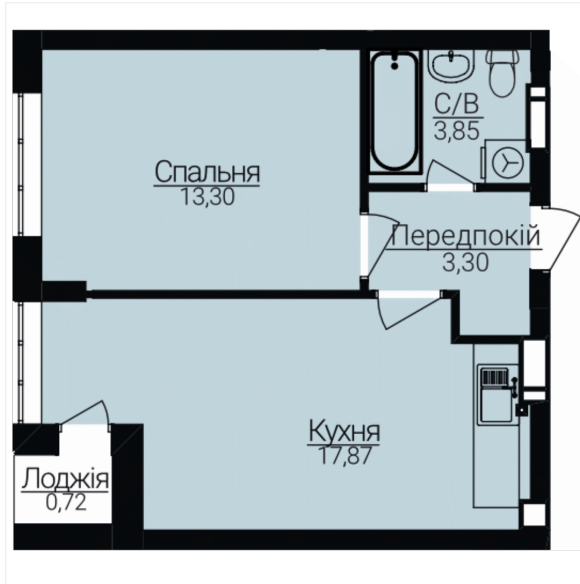

## ОДНОКІМНАТНІ АПАРТАМЕНТИ 1Б/1

Розташування на поверсі

Розташування на генплані

ЧЕРГА

**1**

БУДИНОК

**2**

СЕКЦІЯ

**4**

ПОВЕРХ

**3**

### ХАРАКТЕРИСТИКИ

Кімнат	1
Рівнів	1
Загальна площа	39.04