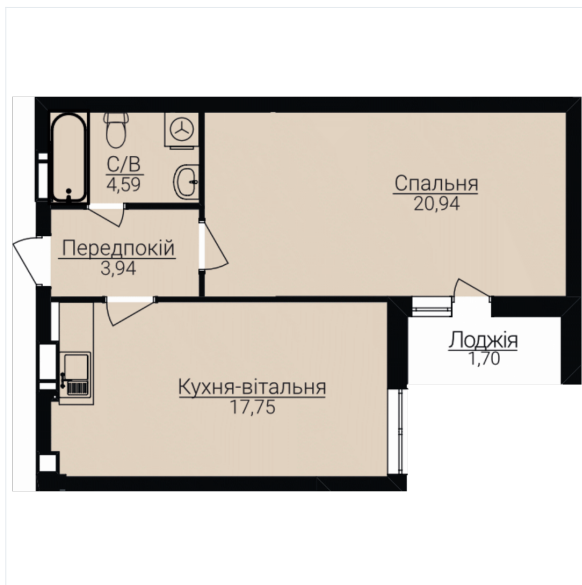

ОДНОКІМНАТНІ АПАРТАМЕНТИ 1Г

Розташування на поверсі

Розташування на генплані

ЧЕРГА

1

БУДИНОК

2

СЕКЦІЯ

4

ПОВЕРХ

4

ХАРАКТЕРИСТИКИ

Кімнат	1
Рівнів	1
Загальна площа	48.98

ПЛАНУВАННЯ