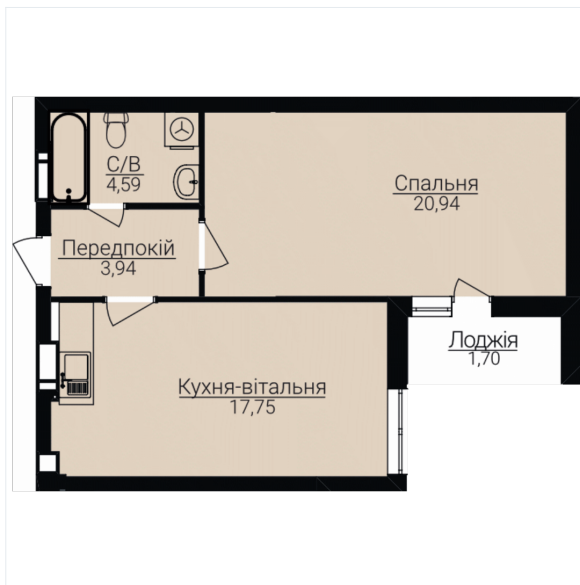

## ОДНОКІМНАТНІ АПАРТАМЕНТИ 1Г

Розташування на поверсі

Розташування на генплані

ЧЕРГА

**1**

БУДИНОК

**2**

СЕКЦІЯ

**4**

ПОВЕРХ

**4**

### ХАРАКТЕРИСТИКИ

Кімнат	1
Рівнів	1
Загальна площа	48.98