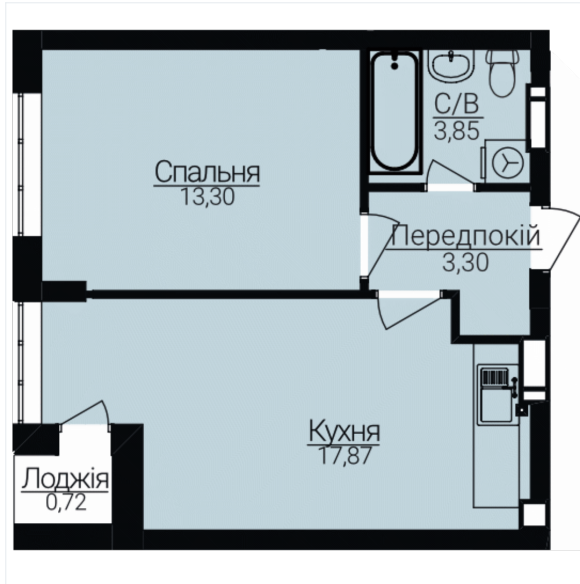

ОДНОКІМНАТНІ АПАРТАМЕНТИ 1Б/1

Розташування на поверсі

Розташування на генплані

ЧЕРГА

1

БУДИНОК

2

СЕКЦІЯ

4

ПОВЕРХ

4

ХАРАКТЕРИСТИКИ

Кімнат	1
Рівнів	1
Загальна площа	39.04

ПЛАНУВАННЯ