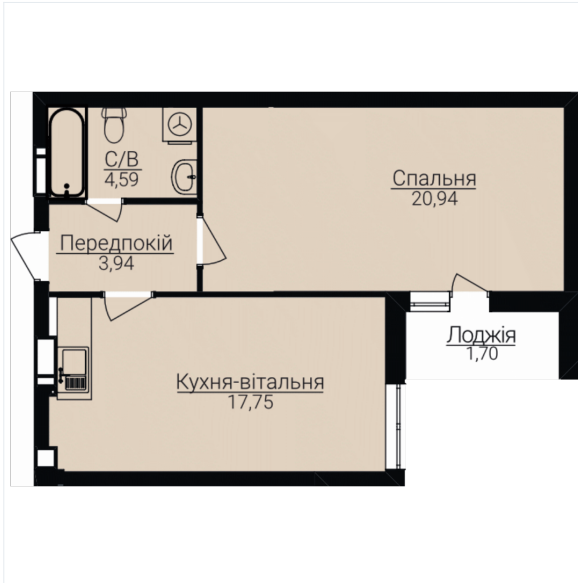

## ОДНОКІМНАТНІ АПАРТАМЕНТИ 1Г

Розташування на поверсі

Розташування на генплані

ЧЕРГА

**1**

БУДИНОК

**2**

СЕКЦІЯ

**4**

ПОВЕРХ

**5**

### ХАРАКТЕРИСТИКИ

Кімнат	1
Рівнів	1
Загальна площа	48.98