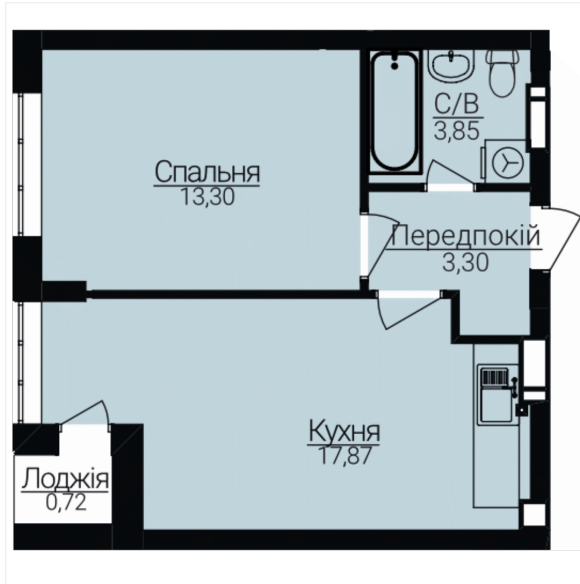

## ОДНОКІМНАТНІ АПАРТАМЕНТИ 1Б/1

Розташування на поверсі

Розташування на генплані

ЧЕРГА

**1**

БУДИНОК

**2**

СЕКЦІЯ

**4**

ПОВЕРХ

**5**

### ХАРАКТЕРИСТИКИ

Кімнат	1
Рівнів	1
Загальна площа	39.04