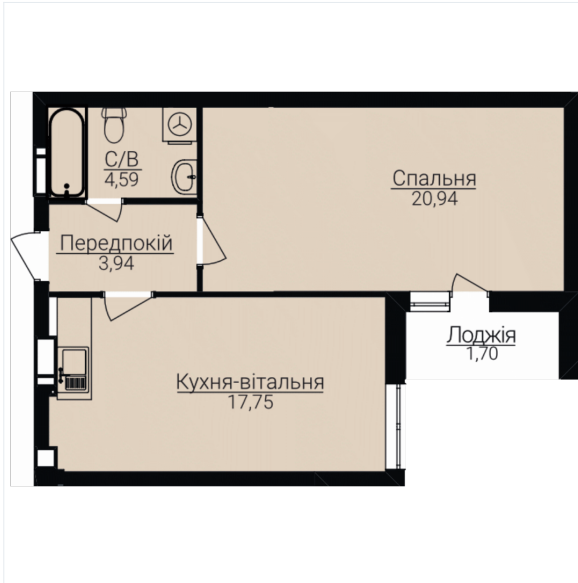

ОДНОКІМНАТНІ АПАРТАМЕНТИ 1Г

Розташування на поверсі

Розташування на генплані

ЧЕРГА

1

БУДИНОК

2

СЕКЦІЯ

4

ПОВЕРХ

6

ХАРАКТЕРИСТИКИ

Кімнат	1
Рівнів	1
Загальна площа	48.98

ПЛАНУВАННЯ