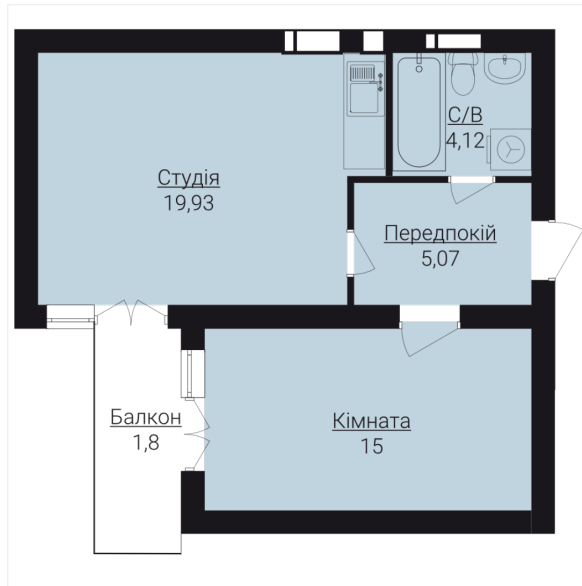

ОДНОКІМНАТНІ АПАРТАМЕНТИ 1Ж

Розташування на поверсі

Розташування на генплані

ЧЕРГА

1

БУДИНОК

1

СЕКЦІЯ

2

ПОВЕРХ

2

ХАРАКТЕРИСТИКИ

Кімнат	1
Рівнів	1
Загальна площа	47.4

ПЛАНУВАННЯ

Передпокій	5,07
Студія	19,93
Кімната	15
Санвузол	4,12
Лоджія	1,80