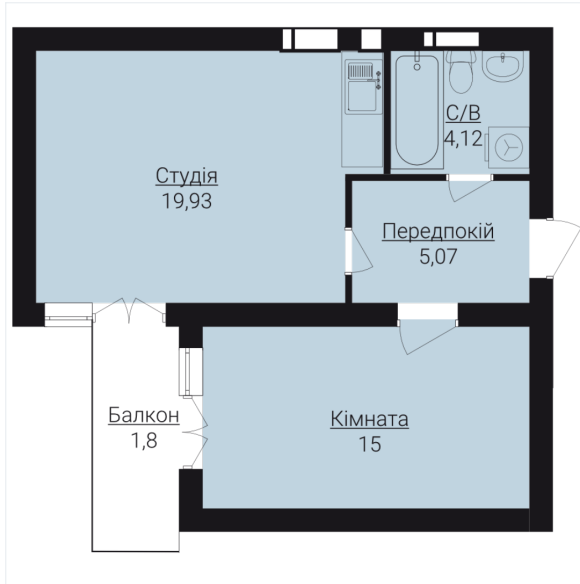

ОДНОКІМНАТНІ АПАРТАМЕНТИ 1Ж

Розташування на поверсі

Розташування на генплані

ЧЕРГА

1

БУДИНОК

1

СЕКЦІЯ

2

ПОВЕРХ

2

ХАРАКТЕРИСТИКИ

Кімнат	1
Рівнів	1
Загальна площа	47,4

ПЛАНУВАННЯ

Передпокій	5,07
Студія	19,93
Кімната	15
Санвузол	4,12
Лоджія	1,80