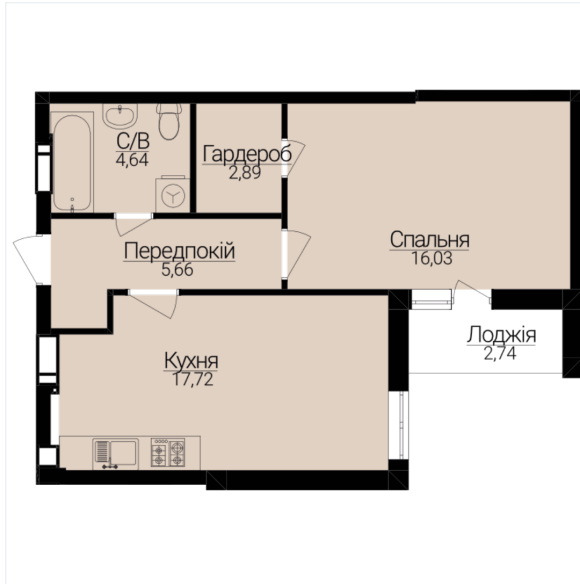

## ОДНОКІМНАТНІ АПАРТАМЕНТИ 1МП

Розташування на поверсі

Розташування на генплані

ЧЕРГА

**1**

БУДИНОК

**2**

СЕКЦІЯ

**4**

ПОВЕРХ

**7**

### ХАРАКТЕРИСТИКИ

Кімнат	1
Рівнів	1
Загальна площа	48.3