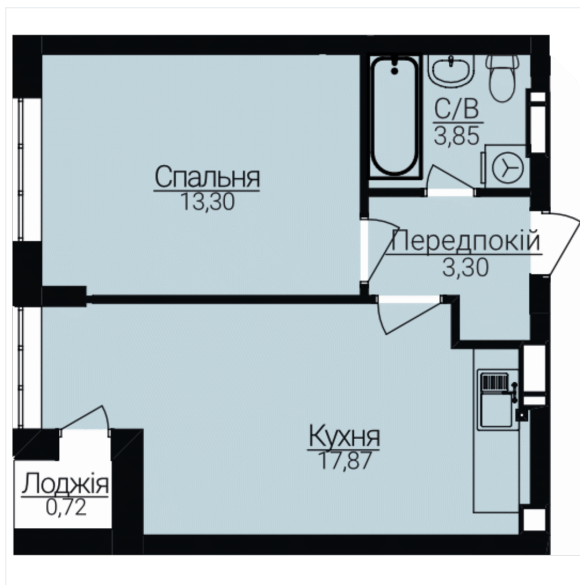

## ОДНОКІМНАТНІ АПАРТАМЕНТИ 1Б/1

Розташування на поверсі

Розташування на генплані

ЧЕРГА

**1**

БУДИНОК

**2**

СЕКЦІЯ

**4**

ПОВЕРХ

**6**

### ХАРАКТЕРИСТИКИ

Кімнат	1
Рівнів	1
Загальна площа	39.04