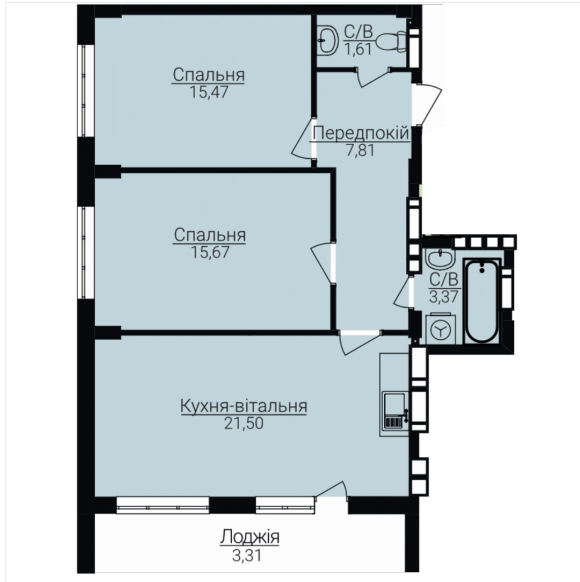

## ДВОКІМНАТНІ АПАРТАМЕНТИ 2Б

Розташування на поверсі

Розташування на генплані

ЧЕРГА

1

БУДИНОК

2

СЕКЦІЯ

5

ПОВЕРХ

2

## ХАРАКТЕРИСТИКИ

Кімнат	2
Рівнів	1
Загальна площа	68.64