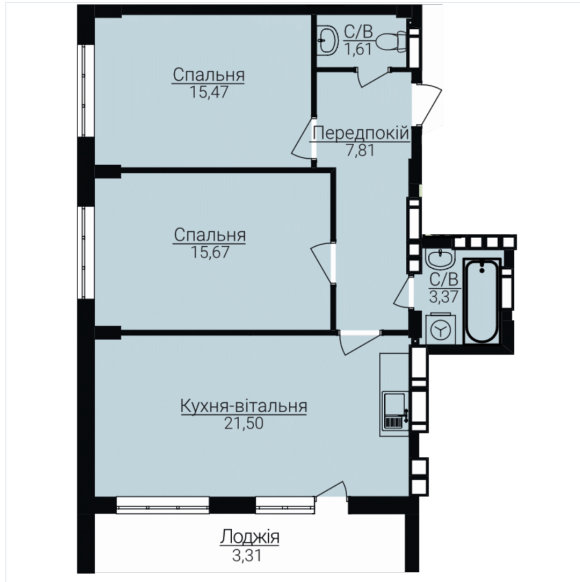

ДВОКІМНАТНІ АПАРТАМЕНТИ 2Б

Розташування на поверсі

Розташування на генплані

ЧЕРГА

1

БУДИНОК

2

СЕКЦІЯ

5

ПОВЕРХ

3

ХАРАКТЕРИСТИКИ

Кімнат	2
Рівнів	1
Загальна площа	68.64

ПЛАНУВАННЯ