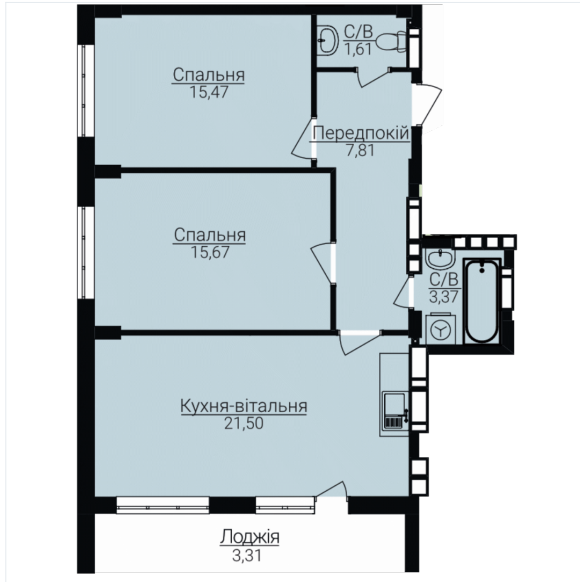

## ДВОКІМНАТНІ АПАРТАМЕНТИ 2Б

Розташування на поверсі

Розташування на генплані

ЧЕРГА

1

БУДИНОК

2

СЕКЦІЯ

5

ПОВЕРХ

3

### ХАРАКТЕРИСТИКИ

Кімнат	2
Рівнів	1
Загальна площа	68.64