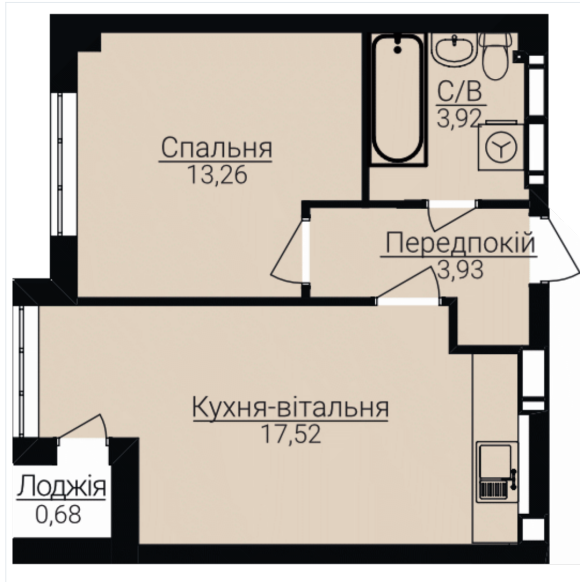

ОДНОКІМНАТНІ АПАРТАМЕНТИ 1Б

Розташування на поверсі

Розташування на генплані

ЧЕРГА

1

БУДИНОК

2

СЕКЦІЯ

5

ПОВЕРХ

3

ХАРАКТЕРИСТИКИ

Кімнат	1
Рівнів	1
Загальна площа	39.42

ПЛАНУВАННЯ