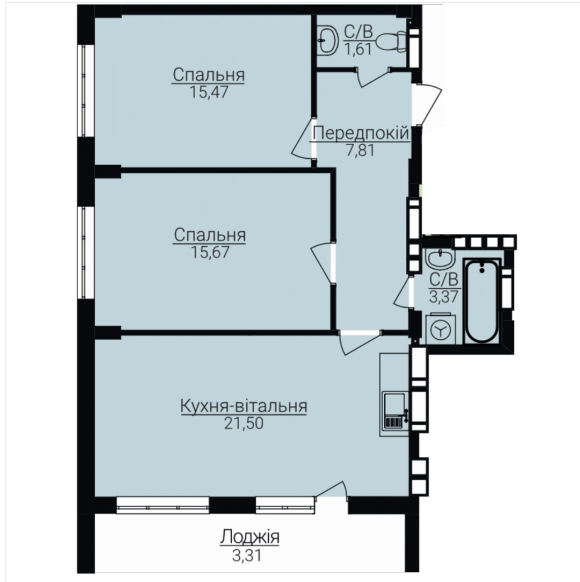

ДВОКИМНАТНІ АПАРТАМЕНТИ 2Б

Розташування на поверсі

Розташування на генплані

ЧЕРГА

1

БУДИНОК

2

СЕКЦІЯ

5

ПОВЕРХ

4

ХАРАКТЕРИСТИКИ

Кімнат	2
Рівнів	1
Загальна площа	68.64

ПЛАНУВАННЯ