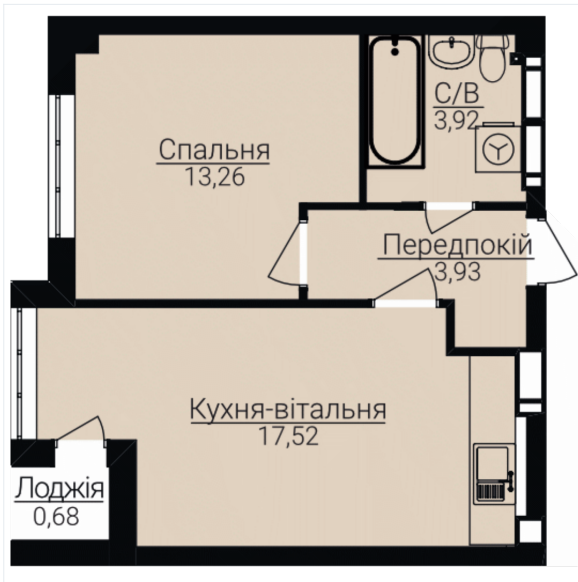

ЖК ГОСТОМЕЛЬ RESIDENCE

Адреса: м. Гостомель, вул. Б. Хмельницького 1-3

смт. Гостомель, вул. Свято-Покровська, 2а

+380 (67) 990-22-22

gr.kiev.ua

ОДНОКІМНАТНІ АПАРТАМЕНТИ 1Б/1

Розташування на поверсі

Розташування на генплані

ЧЕРГА

1

БУДИНОК

2

СЕКЦІЯ

5

ПОВЕРХ

4

ХАРАКТЕРИСТИКИ

Кімнат	1
Рівнів	1
Загальна площа	39,04

ПЛАНУВАННЯ