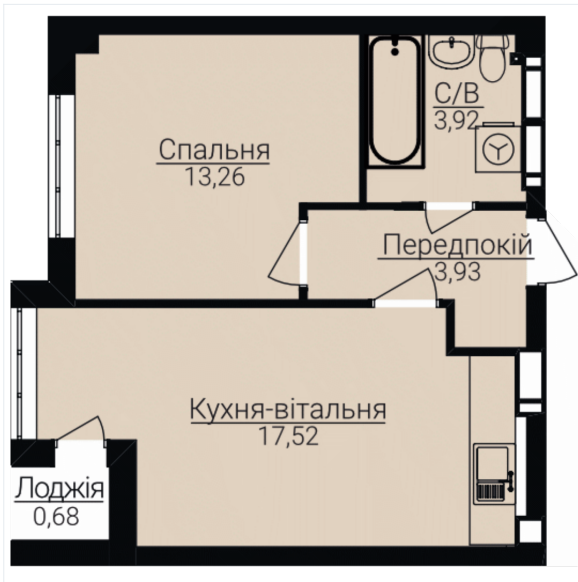

ОДНОКІМНАТНІ АПАРТАМЕНТИ 1Б/1