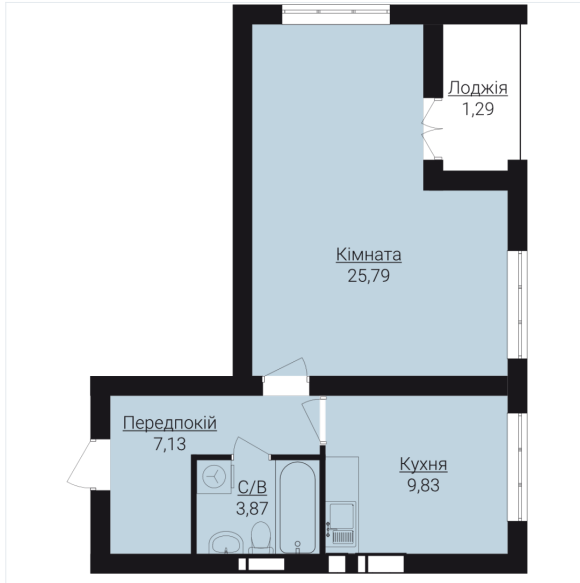

ОДНОКІМНАТНІ АПАРТАМЕНТИ 1Е

Розташування на поверсі

Розташування на генплані

ЧЕРГА

1

БУДИНОК

1

СЕКЦІЯ

2

ПОВЕРХ

2

ХАРАКТЕРИСТИКИ

Кімнат	1
Рівнів	1
Загальна площа	51

ПЛАНУВАННЯ

Передпокій	7,13
Кухня	9,83
Кімната	25,79
Санвузол	3,87
Лоджія	1,29