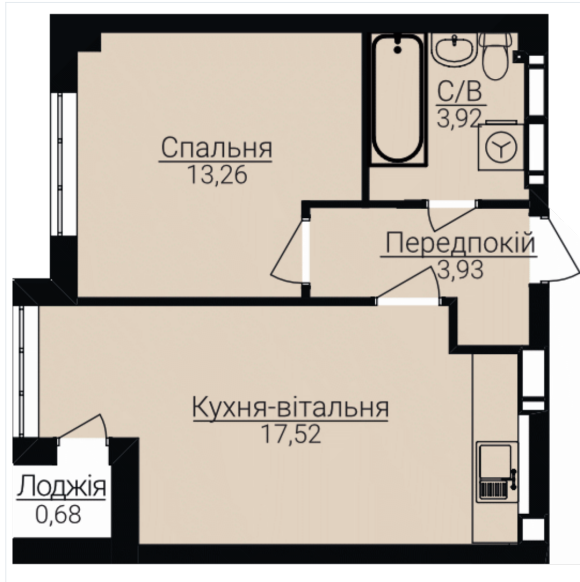

ОДНОКІМНАТНІ АПАРТАМЕНТИ 1Б

Розташування на поверсі

Розташування на генплані

ЧЕРГА

1

БУДИНОК

2

СЕКЦІЯ

5

ПОВЕРХ

4

ХАРАКТЕРИСТИКИ

Кімнат	1
Рівнів	1
Загальна площа	39.42

ПЛАНУВАННЯ