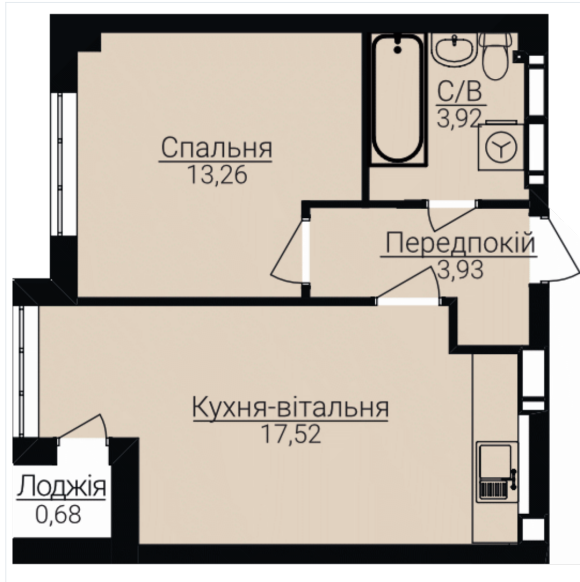

ОДНОКІМНАТНІ АПАРТАМЕНТИ 1А

Розташування на поверсі

Розташування на генплані

ЧЕРГА

1

БУДИНОК

2

СЕКЦІЯ

5

ПОВЕРХ

5

ХАРАКТЕРИСТИКИ

Кімнат	1
Рівнів	1
Загальна площа	39,42

ПЛАНУВАННЯ

Передпокій	3,30
Санвузол	3,86
Спальня	11,80
Кухня-вітальня	19,98
Лоджія	0,67