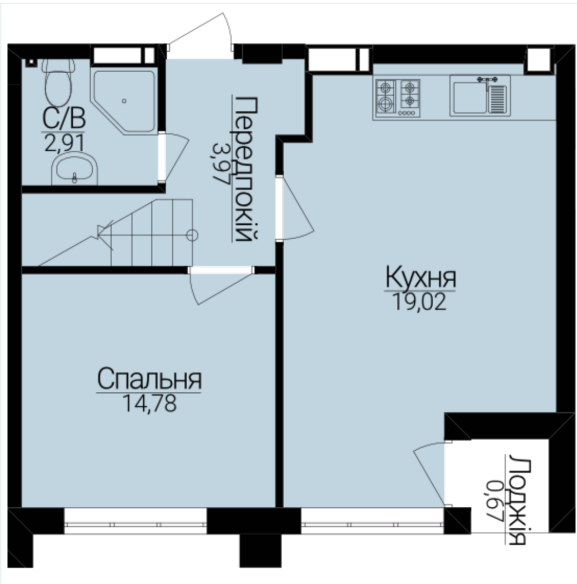

ЖК ГОСТОМЕЛЬ RESIDENCE

Адреса: м. Гостомель, вул. Б. Хмельницького 1-3

смт. Гостомель, вул. Свято-Покровська, 2а

+380 (67) 990-22-22

gr.kiev.ua

ДВОКІМНАТНІ АПАРТАМЕНТИ 2Б/М

Розташування на поверсі

Розташування на генплані

ЧЕРГА

1

БУДИНОК

2

СЕКЦІЯ

5

ПОВЕРХ

6

ХАРАКТЕРИСТИКИ

Кімнат 2

Рівнів 2

Загальна площа 66.59

ПЛАНУВАННЯ