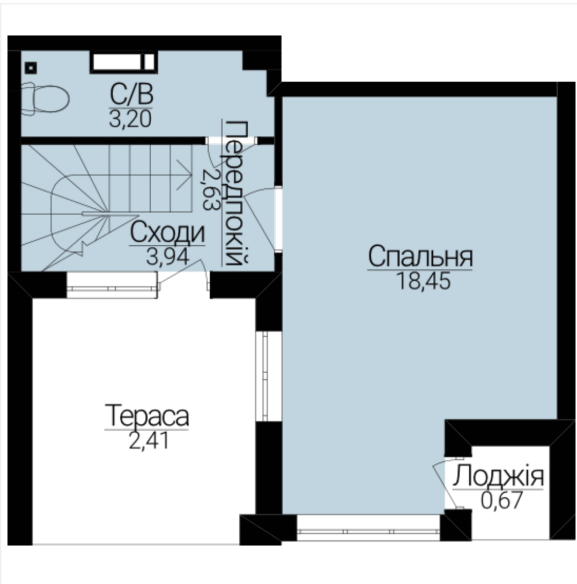

ЖК ГОСТОМЕЛЬ RESIDENCE

Адреса: м. Гостомель, вул. Б. Хмельницького 1-3

смт. Гостомель, вул. Свято-Покровська, 2а

+380 (67) 990-22-22

gr.kiev.ua

ДВОКІМНАТНІ АПАРТАМЕНТИ 2Б/М

Розташування на поверсі

Розташування на генплані

ЧЕРГА

1

БУДИНОК

2

СЕКЦІЯ

5

ПОВЕРХ

6

ХАРАКТЕРИСТИКИ

Кімнат 2

Рівнів 2

Загальна площа 66.59

ПЛАНУВАННЯ