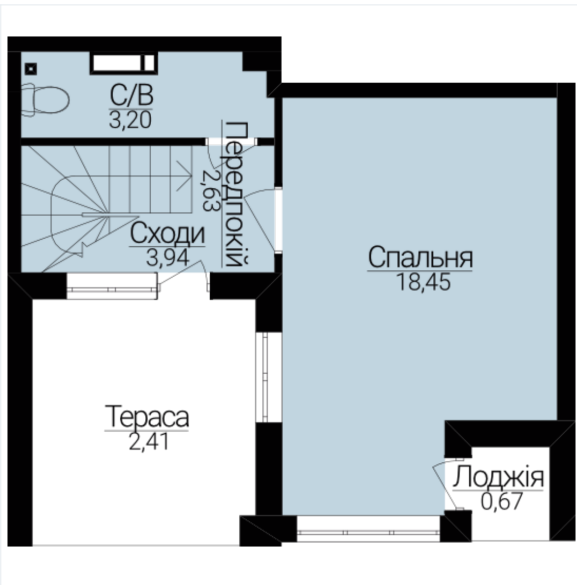

ЖК ГОСТОМЕЛЬ RESIDENCE

Адреса: м. Гостомель, вул. Б. Хмельницького 1-3

смт. Гостомель, вул. Свято-Покровська, 2а

+380 (67) 990-22-22

gr.kiev.ua

ДВОКІМНАТНІ АПАРТАМЕНТИ 2Б/М

Розташування на поверсі

Розташування на генплані

ЧЕРГА

1

БУДИНОК

2

СЕКЦІЯ

5

ПОВЕРХ

6

ХАРАКТЕРИСТИКИ

Кімнат 2

Рівнів 2

Загальна площа 66.59

ПЛАНУВАННЯ