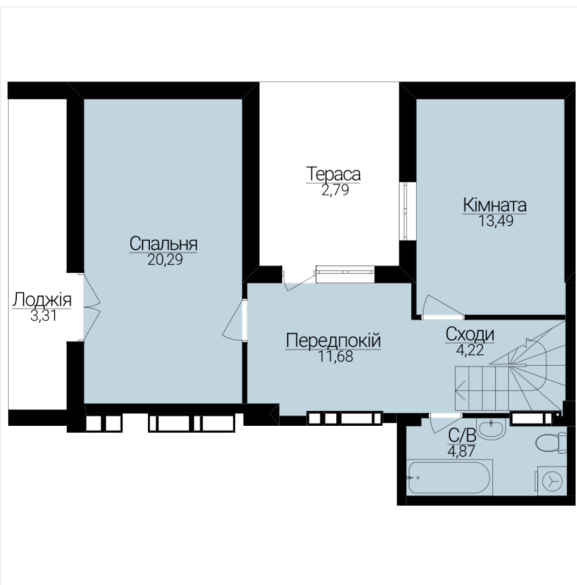

ЖК ГОСТОМЕЛЬ RESIDENCE

Адреса: м. Гостомель, вул. Б. Хмельницького 1-3

смт. Гостомель, вул. Свято-Покровська, 2а

+380 (67) 990-22-22

gr.kiev.ua

ЧОТИРИКІМНАТНІ АПАРТАМЕНТИ 4А/М

Розташування на поверсі

Розташування на генплані

ХАРАКТЕРИСТИКИ

Кімнат	4
Рівнів	2
Загальна площа	123.96

ПЛАНУВАННЯ