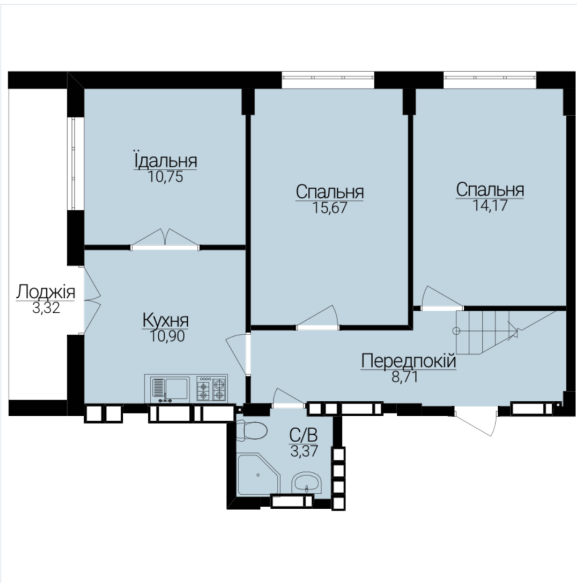

ЖК ГОСТОМЕЛЬ RESIDENCE

Адреса: м. Гостомель, вул. Б. Хмельницького 1-3

смт. Гостомель, вул. Свято-Покровська, 2а

+380 (67) 990-22-22

gr.kiev.ua

ЧОТИРИКІМНАТНІ АПАРТАМЕНТИ 4А/М

Розташування на поверсі

Розташування на генплані

ЧЕРГА

1

БУДИНОК

2

СЕКЦІЯ

5

ПОВЕРХ

6

ХАРАКТЕРИСТИКИ

Кімнат	4
Рівнів	2
Загальна площа	123.96

ПЛАНУВАННЯ