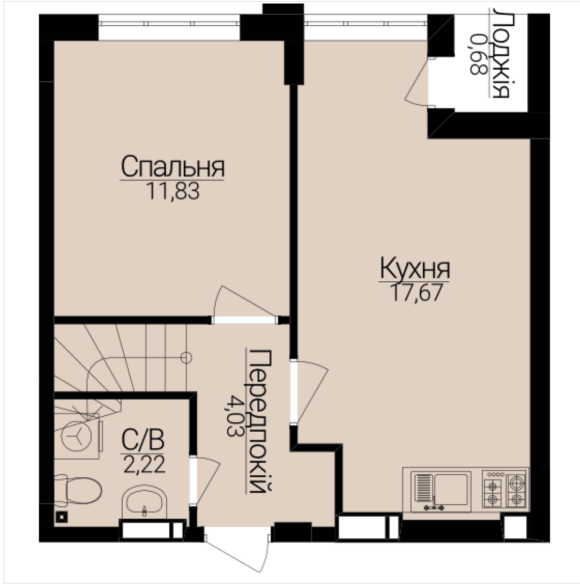

# ДВОКІМНАТНІ АПАРТАМЕНТИ 2А/М

Розташування на поверсі

Розташування на генплані

ЧЕРГА

1

БУДИНОК

2

СЕКЦІЯ

## ХАРАКТЕРИСТИКИ

Кімнат 2

Рівнів 2

Загальна площа 73.05