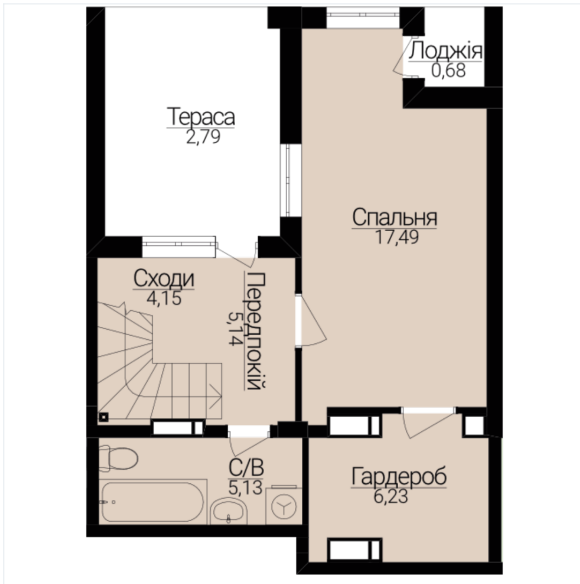

ЖК ГОСТОМЕЛЬ RESIDENCE

Адреса: м. Гостомель, вул. Б. Хмельницького 1-3

смт. Гостомель, вул. Свято-Покровська, 2а

+380 (67) 990-22-22

gr.kiev.ua

ДВОКІМНАТНІ АПАРТАМЕНТИ 2А/М

Розташування на поверсі

Розташування на генплані

ЧЕРГА

1

БУДИНОК

2

СЕКЦІЯ

5

ПОВЕРХ

6

ХАРАКТЕРИСТИКИ

Кімнат 2

Рівнів 2

Загальна площа 73.05

ПЛАНУВАННЯ