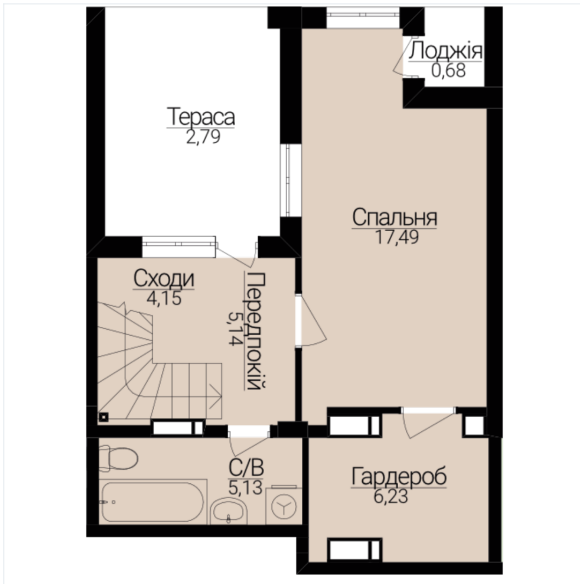

# ДВОКІМНАТНІ АПАРТАМЕНТИ 2А/М

Розташування на поверсі

Розташування на генплані

ЧЕРГА

1

БУДИНОК

2

СЕКЦІЯ

## ХАРАКТЕРИСТИКИ

Кімнат 2

Рівнів 2

Загальна площа 73.05