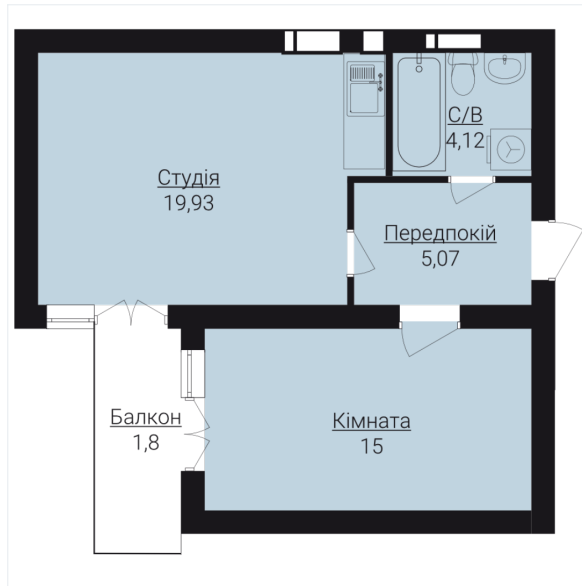

## ОДНОКІМНАТНІ АПАРТАМЕНТИ 1Ж

Розташування на поверсі

Розташування на генплані

ЧЕРГА

**1**

БУДИНОК

**1**

СЕКЦІЯ

**2**

ПОВЕРХ

**3**

## ХАРАКТЕРИСТИКИ

Кімнат	1
Рівнів	1
Загальна площа	47,4

## ПЛАНУВАННЯ

Передпокій	5,07
Студія	19,93
Кімната	15
Санвузол	4,12
Лоджія	1,80