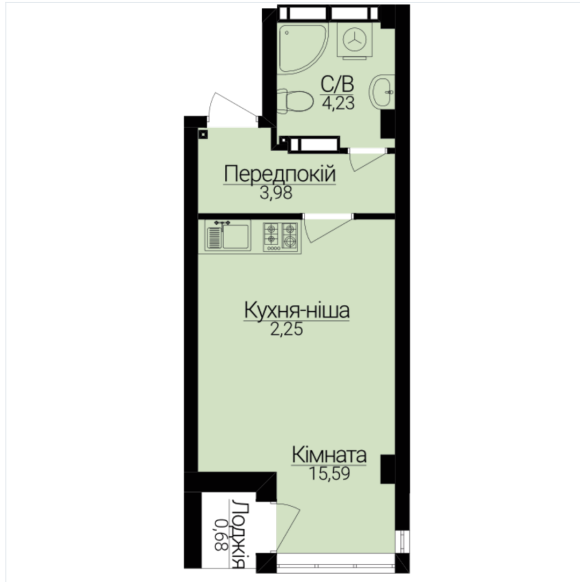

**ОДНОКІМНАТНІ АПАРТАМЕНТИ С/1** Розташування на поверсі

Розташування на генплані

ЧЕРГА

**1**

БУДИНОК

**2**

СЕКЦІЯ

**5**

ПОВЕРХ

**6**

**ХАРАКТЕРИСТИКИ**

Кімнат	1
Рівнів	1
Загальна площа	26.86

**ПЛАНУВАННЯ**