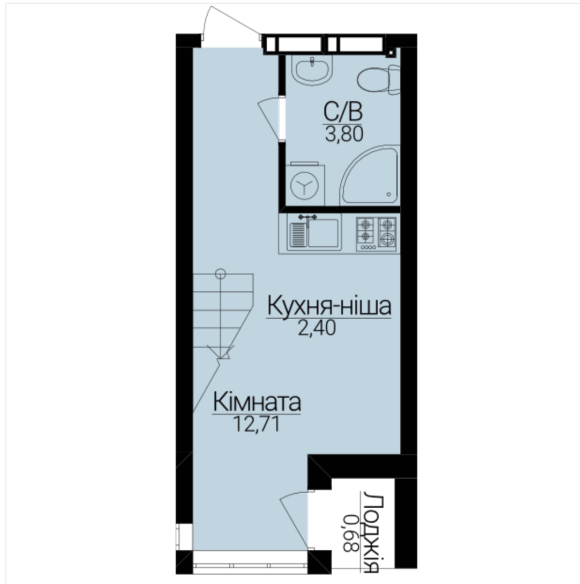

ЖК ГОСТОМЕЛЬ RESIDENCE

Адреса: м. Гостомель, вул. Б. Хмельницького 1-3

смт. Гостомель, вул. Свято-Покровська, 2а

+380 (67) 990-22-22

gr.kiev.ua

ОДНОКІМНАТНІ АПАРТАМЕНТИ С/М

Розташування на поверсі

Розташування на генплані

ЧЕРГА

1

БУДИНОК

2

СЕКЦІЯ

5

ПОВЕРХ

6

ХАРАКТЕРИСТИКИ

Кімнат 1

Рівнів 2

Загальна площа 61.55

ПЛАНУВАННЯ