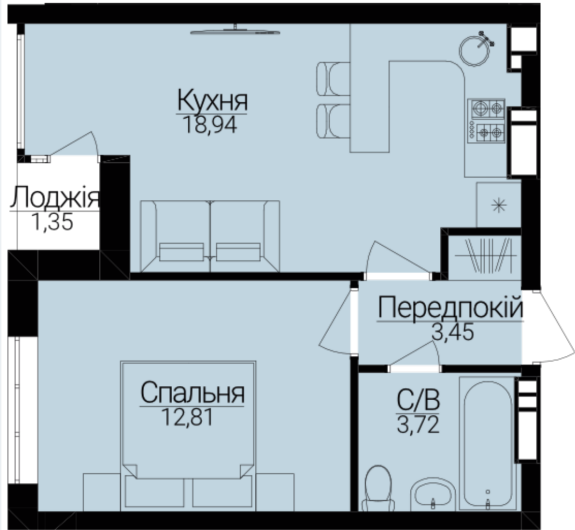

## **ЖК ГОСТОМЕЛЬ RESIDENCE**

Адреса: м. Гостомель, вул. Б. Хмельницького 1-3

смт. Гостомель, вул. Свято-Покровська, 2а

**+380 (67) 990-22-22**

[gr.kiev.ua](http://gr.kiev.ua)

# ОДНОКІМНАТНІ АПАРТАМЕНТИ 1Б

Розташування на поверсі

Розташування на генплані

ЧЕРГА

1

БУДИНОК

3

СЕКЦІЯ

## ХАРАКТЕРИСТИКИ

Кімнат	1
Рівнів	1
Загальна площа	39.57
Житлова площа	12.81

## ПЛАНУВАННЯ

Передпокій	3.45
Санвузол	3.72
Спальня	12.81
Кухня	18.94
Лоджія	1.30