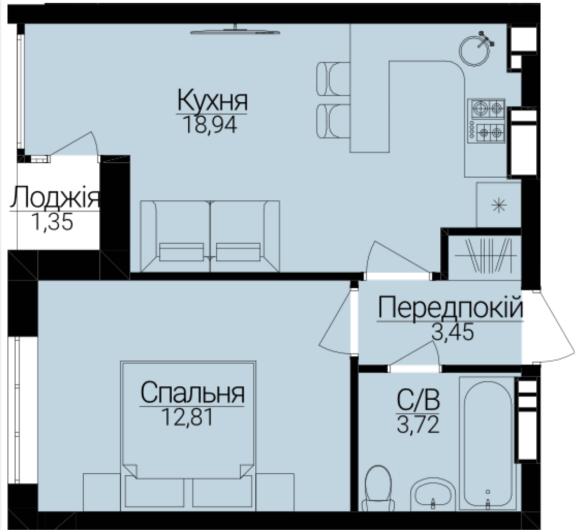

ЖК ГОСТОМЕЛЬ RESIDENCE

Адреса: м. Гостомель, вул. Б. Хмельницького 1-3

смт. Гостомель, вул. Свято-Покровська, 2а

+380 (67) 990-22-22

gr.kiev.ua

ОДНОКІМНАТНІ АПАРТАМЕНТИ 1Б

Розташування на поверсі

Розташування на генплані

ЧЕРГА

1

БУДИНОК

3

СЕКЦІЯ

1

ПОВЕРХ

1

ХАРАКТЕРИСТИКИ

Кімнат	1
Рівнів	1
Загальна площа	39.57
Житлова площа	12.81

ПЛАНУВАННЯ

Передпокій	3.45
Санвузол	3.72
Спальня	12.81
Кухня	18.94
Лоджія	1.30