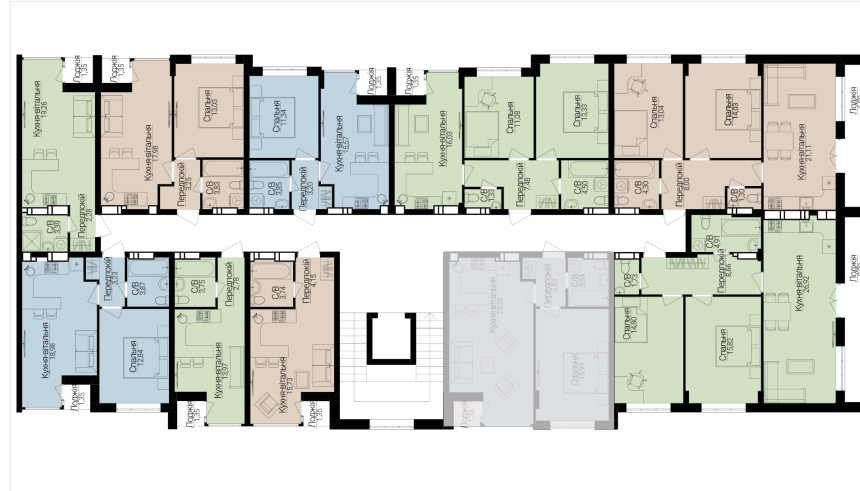

## ОДНОКІМНАТНІ АПАРТАМЕНТИ 1А

Розташування на поверсі

Розташування на генплані

ЧЕРГА

**1**

БУДИНОК

**3**

СЕКЦІЯ

**1**

ПОВЕРХ

**2**

## ХАРАКТЕРИСТИКИ

Кімнат	1
Рівнів	1
Загальна площа	47.3
Житлова площа	15.99

## ПЛАНУВАННЯ

Передпокій	3.53
Санвузол	3.84
Спальня	15.99
Кухня-вітальня	23.26
Лоджія	1.35