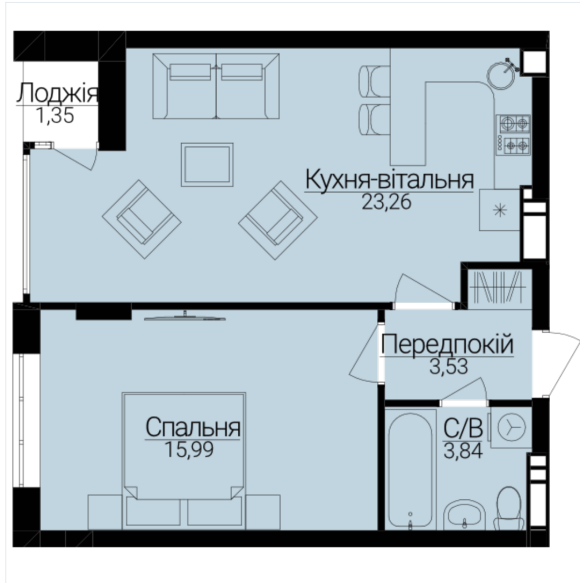

## ОДНОКІМНАТНІ АПАРТАМЕНТИ 1А

Розташування на поверсі

Розташування на генплані

ЧЕРГА

**1**

БУДИНОК

**3**

СЕКЦІЯ

**1**

ПОВЕРХ

**2**

## ХАРАКТЕРИСТИКИ

Кімнат	1
Рівнів	1
Загальна площа	47.3
Житлова площа	15.99

## ПЛАНУВАННЯ

Передпокій	3.53
Санвузол	3.84
Спальня	15.99
Кухня-вітальня	23.26
Лоджія	1.35