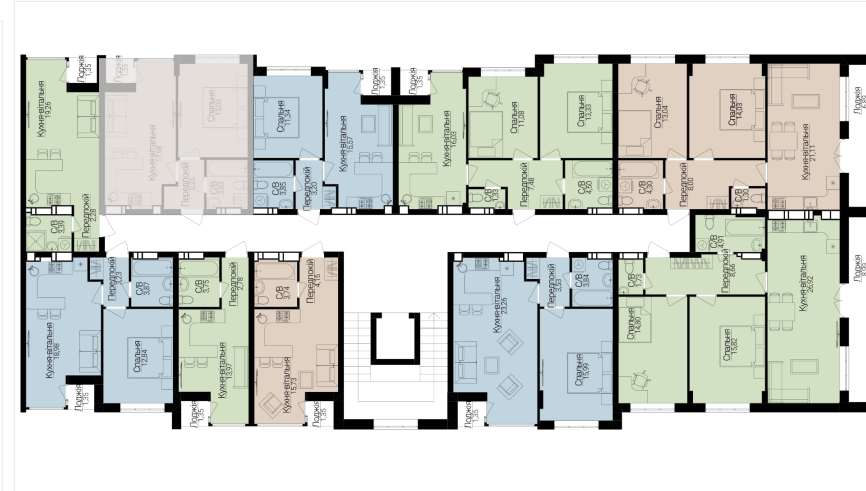

## ОДНОКІМНАТНІ АПАРТАМЕНТИ 1В

Розташування на поверсі

Розташування на генплані

ЧЕРГА

**1**

БУДИНОК

**3**

СЕКЦІЯ

**1**

ПОВЕРХ

**2**

### ХАРАКТЕРИСТИКИ

Кімнат	1
Рівнів	1
Загальна площа	38,77
Житлова площа	13,03

### ПЛАНУВАННЯ

Передпокій	3,25
Санвузол	3,83
Спальня	13,03
Кухня-вітальня	17,98
Лоджія	1,35