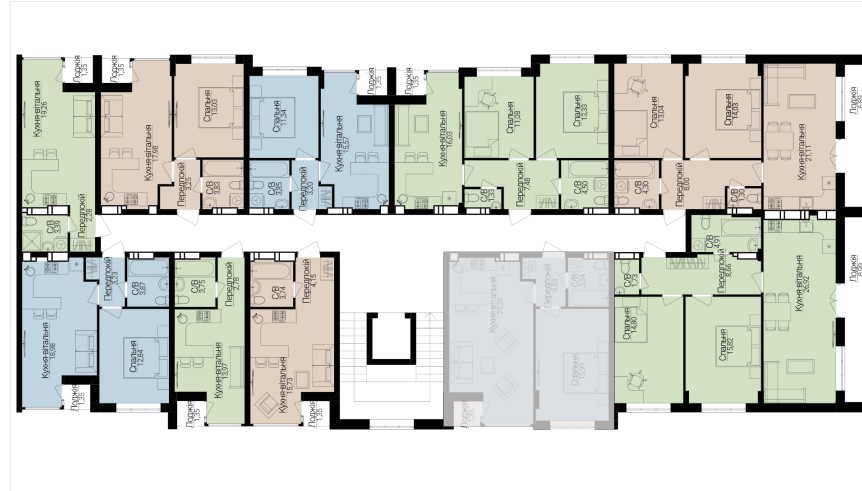

## ОДНОКІМНАТНІ АПАРТАМЕНТИ 1А

Розташування на поверсі

Розташування на генплані

ЧЕРГА

**1**

БУДИНОК

**3**

СЕКЦІЯ

**1**

ПОВЕРХ

**3**

### ХАРАКТЕРИСТИКИ

Кімнат	1
Рівнів	1
Загальна площа	47,3
Житлова площа	15,99

### ПЛАНУВАННЯ

Передпокій	3,53
Санвузол	3,84
Спальня	15,99
Кухня-вітальня	23,26
Лоджія	1,35