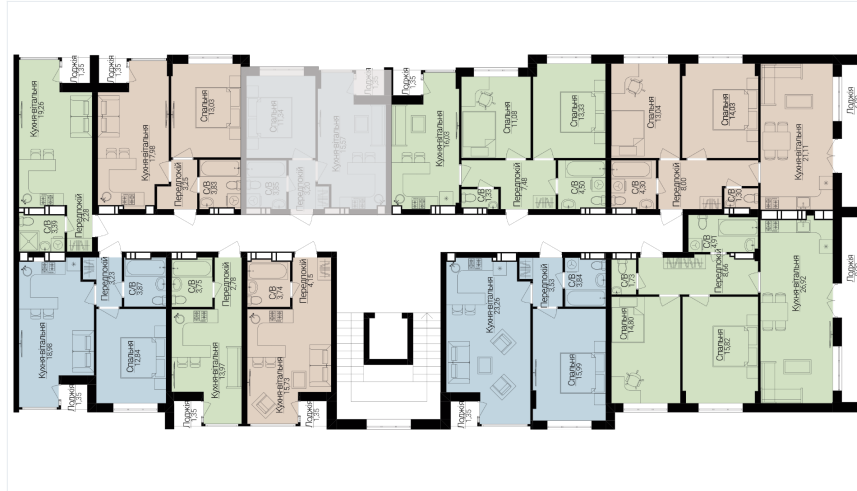

ОДНОКІМНАТНІ АПАРТАМЕНТИ 1Г

Розташування на поверсі

Розташування на генплані

ЧЕРГА

1

БУДИНОК

3

СЕКЦІЯ

1

ПОВЕРХ

3

ХАРАКТЕРИСТИКИ

Кімнат	1
Рівнів	1
Загальна площа	34.64
Житлова площа	11.34

ПЛАНУВАННЯ

Передпокій	3,20
Санвузол	3,85
Спальня	11,34
Кухня-вітальня	15,57
Лоджія	1,35