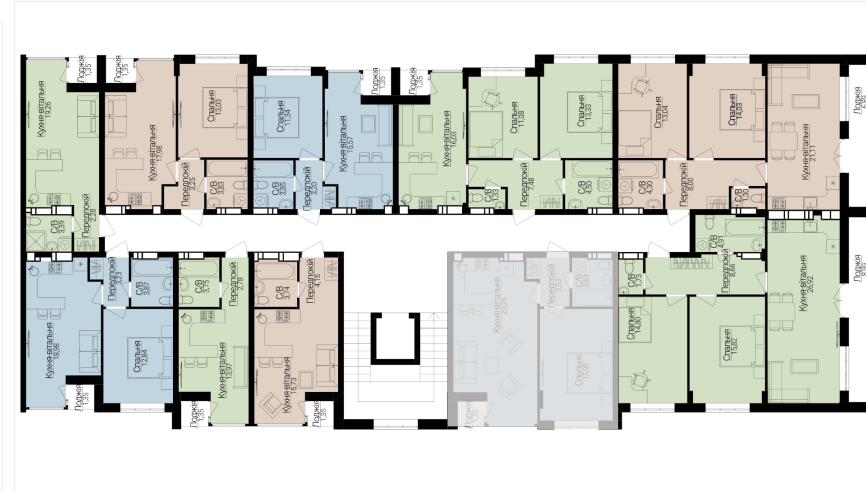

## ОДНОКІМНАТНІ АПАРТАМЕНТИ 1А

Розташування на поверсі

Розташування на генплані

ЧЕРГА

**1**

БУДИНОК

**3**

СЕКЦІЯ

**1**

ПОВЕРХ

**4**

### ХАРАКТЕРИСТИКИ

Кімнат	1
Рівнів	1
Загальна площа	47.3
Житлова площа	15.99

### ПЛАНУВАННЯ

Передпокій	3.53
Санвузол	3.84
Спальня	15.99
Кухня-вітальня	23.26
Лоджія	1.35