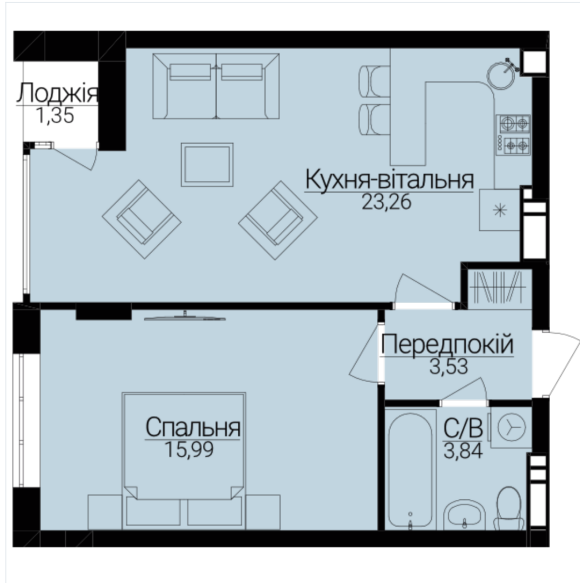

## ОДНОКІМНАТНІ АПАРТАМЕНТИ 1А

Розташування на поверсі

Розташування на генплані

ЧЕРГА

**1**

БУДИНОК

**3**

СЕКЦІЯ

**1**

ПОВЕРХ

**4**

### ХАРАКТЕРИСТИКИ

Кімнат	1
Рівнів	1
Загальна площа	47.3
Житлова площа	15.99

### ПЛАНУВАННЯ

Передпокій	3.53
Санвузол	3.84
Спальня	15.99
Кухня-вітальня	23.26
Лоджія	1.35