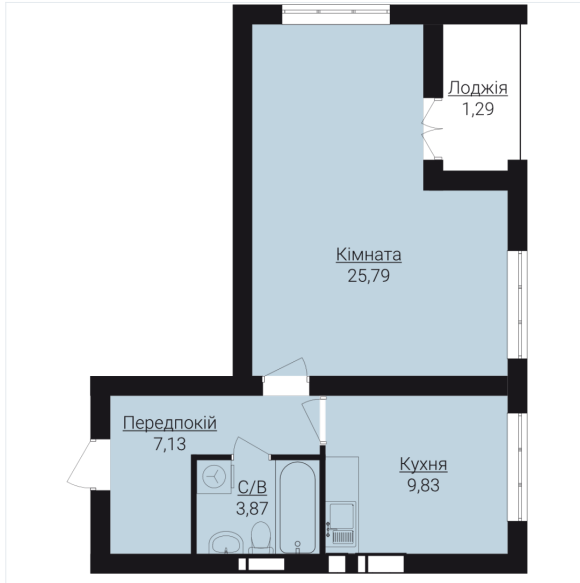

ОДНОКІМНАТНІ АПАРТАМЕНТИ 1Е

Розташування на поверсі

Розташування на генплані

ЧЕРГА

1

БУДИНОК

1

СЕКЦІЯ

2

ПОВЕРХ

3

ХАРАКТЕРИСТИКИ

Кімнат	1
Рівнів	1
Загальна площа	51

ПЛАНУВАННЯ

Передпокій	7,13
Кухня	9,83
Кімната	25,79
Санвузол	3,87
Лоджія	1,29