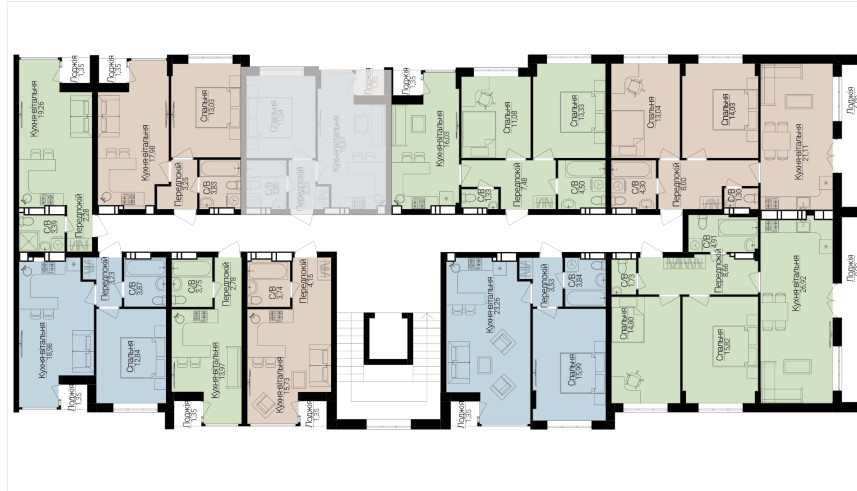

ОДНОКІМНАТНІ АПАРТАМЕНТИ 1Г

Розташування на поверсі

Розташування на генплані

ЧЕРГА

1

БУДИНОК

3

СЕКЦІЯ

1

ПОВЕРХ

5

ХАРАКТЕРИСТИКИ

Кімнат	1
Рівнів	1
Загальна площа	34.64
Житлова площа	11.34

ПЛАНУВАННЯ

Передпокій	3,20
Санвузол	3,85
Спальня	11,34
Кухня-вітальня	15,57
Лоджія	1,35