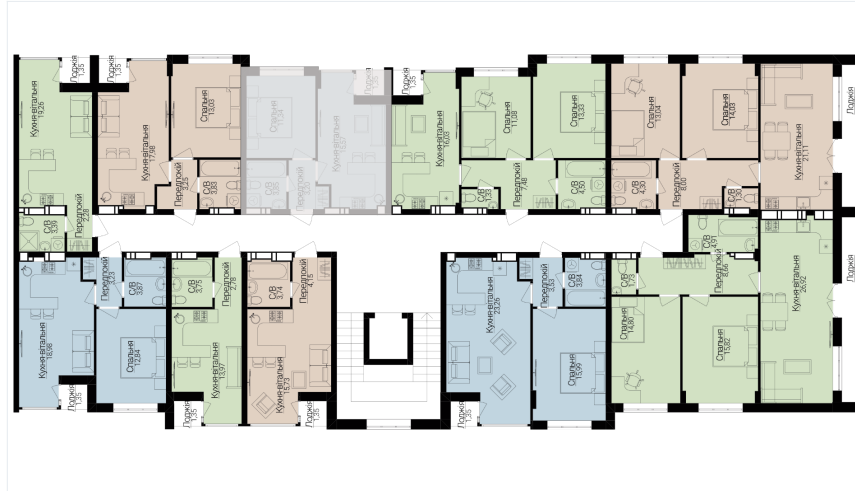

ОДНОКІМНАТНІ АПАРТАМЕНТИ 1Г

Розташування на поверсі

Розташування на генплані

ЧЕРГА

1

БУДИНОК

3

СЕКЦІЯ

1

ПОВЕРХ

5

ХАРАКТЕРИСТИКИ

Кімнат	1
Рівнів	1
Загальна площа	34.64
Житлова площа	11.34

ПЛАНУВАННЯ

Передпокій	3,20
Санвузол	3,85
Спальня	11,34
Кухня-вітальня	15,57
Лоджія	1,35