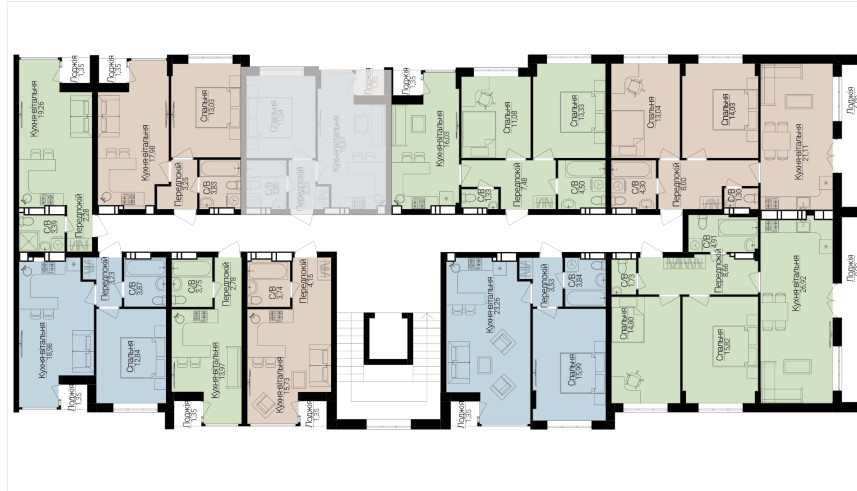

## ОДНОКІМНАТНІ АПАРТАМЕНТИ 1Г

Розташування на поверсі

Розташування на генплані

ЧЕРГА

**1**

БУДИНОК

**3**

СЕКЦІЯ

**1**

ПОВЕРХ

**5**

### ПЛАНУВАННЯ

|                |       |
|----------------|-------|
| Передпокій     | 3,20  |
| Санвузол       | 3,85  |
| Спальня        | 11,34 |
| Кухня-вітальня | 15,57 |
| Лоджія         | 1,35  |