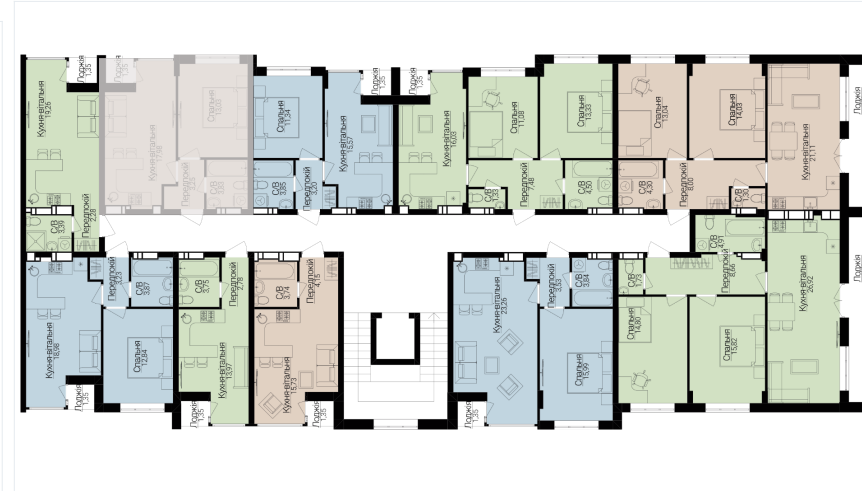

## ОДНОКІМНАТНІ АПАРТАМЕНТИ 1В

Розташування на поверсі

Розташування на генплані

ЧЕРГА

**1**

БУДИНОК

**3**

СЕКЦІЯ

**1**

ПОВЕРХ

**5**

## ХАРАКТЕРИСТИКИ

Кімнат	1
Рівнів	1
Загальна площа	38.77
Житлова площа	13.03

## ПЛАНУВАННЯ

Передпокій	3.25
Санвузол	3.83
Спальня	13.03
Кухня-вітальня	17.998
Лоджія	1.35