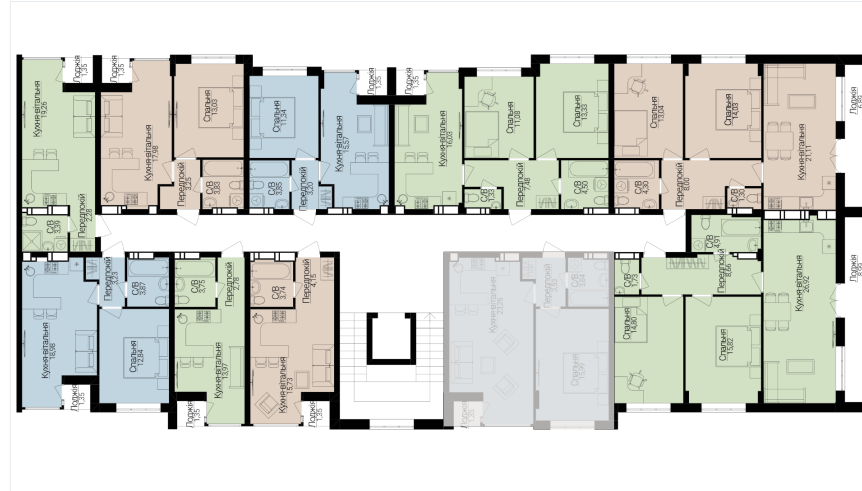

## ОДНОКІМНАТНІ АПАРТАМЕНТИ 1А

Розташування на поверсі

Розташування на генплані

ЧЕРГА

**1**

БУДИНОК

**3**

СЕКЦІЯ

**1**

ПОВЕРХ

**6**

### ХАРАКТЕРИСТИКИ

Кімнат	1
Рівнів	1
Загальна площа	47,3
Житлова площа	15,99

### ПЛАНУВАННЯ

Передпокій	3,53
Санвузол	3,84
Спальня	15,99
Кухня-вітальня	23,26
Лоджія	1,35