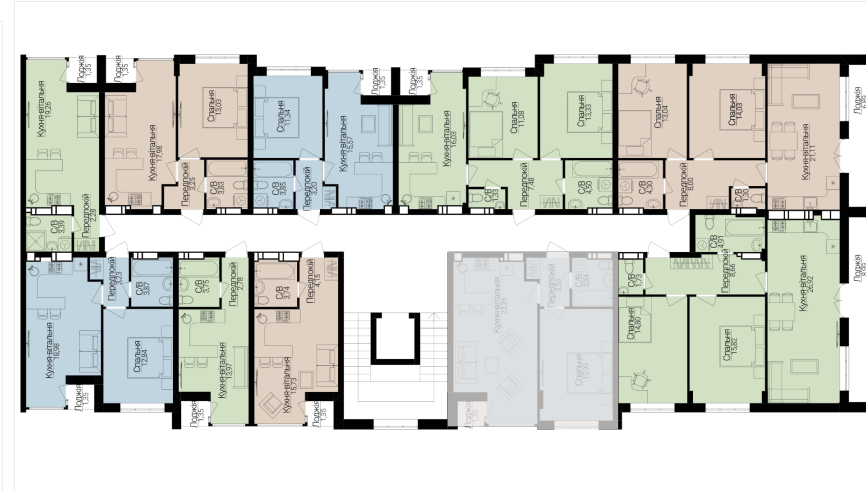

## ОДНОКІМНАТНІ АПАРТАМЕНТИ 1А

Розташування на поверсі

Розташування на генплані

ЧЕРГА

**1**

БУДИНОК

**3**

СЕКЦІЯ

**1**

ПОВЕРХ

**6**

### ХАРАКТЕРИСТИКИ

Кімнат	1
Рівнів	1
Загальна площа	47,3
Житлова площа	15,99

### ПЛАНУВАННЯ

Передпокій	3,53
Санвузол	3,84
Спальня	15,99
Кухня-вітальня	23,26
Лоджія	1,35