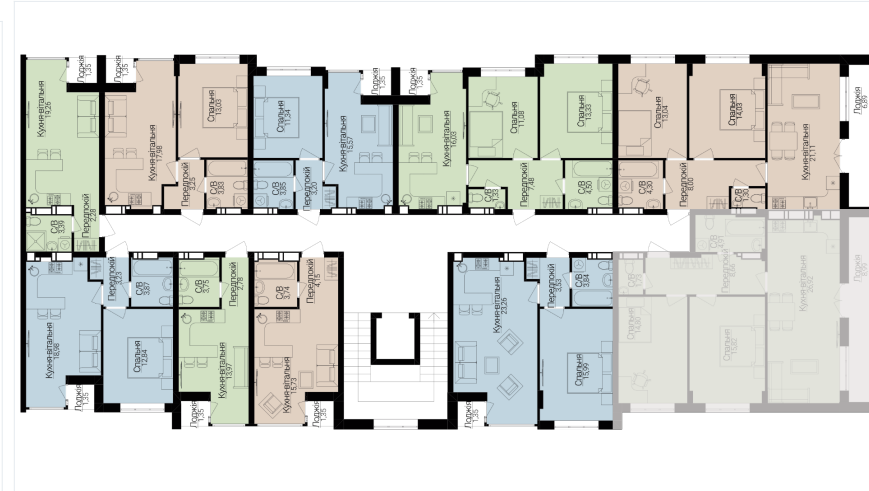

## ДВОКИМНАТНІ АПАРТАМЕНТИ 2А

Розташування на поверсі

Розташування на генплані

ЧЕРГА

**1**

БУДИНОК

**3**

СЕКЦІЯ

**1**

ПОВЕРХ

**6**

## ХАРАКТЕРИСТИКИ

Кімнат	2
Рівнів	1
Загальна площа	77.34
Житлова площа	30.62

## ПЛАНУВАННЯ

Передпокій	8,66
Санвузол	1,73
Санвузол	4,91
Спальня	14,80
Спальня	15,82
Кухня-вітальня	26,92
Лоджія	8,99