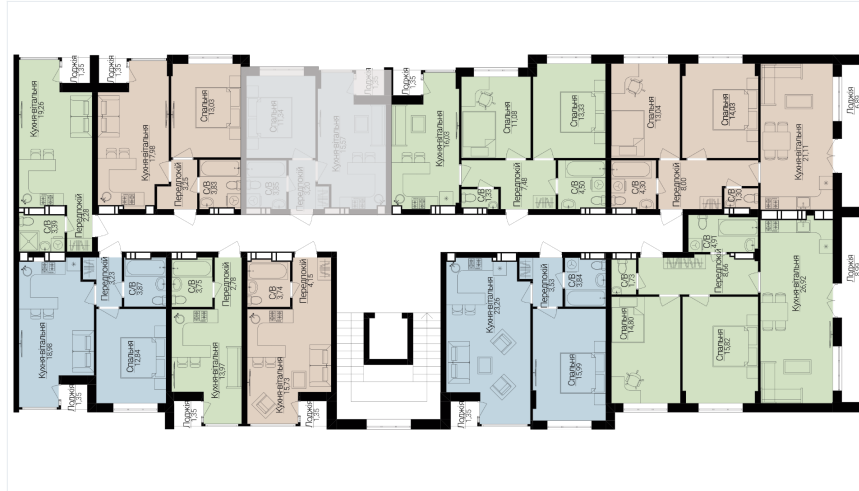

ОДНОКІМНАТНІ АПАРТАМЕНТИ 1Г

Розташування на поверсі

Розташування на генплані

ЧЕРГА

1

БУДИНОК

3

СЕКЦІЯ

1

ПОВЕРХ

6

ХАРАКТЕРИСТИКИ

Кімнат	1
Рівнів	1
Загальна площа	34.64
Житлова площа	11.34

ПЛАНУВАННЯ

Передпокій	3,20
Санвузол	3,85
Спальня	11,34
Кухня-вітальня	15,57
Лоджія	1,35