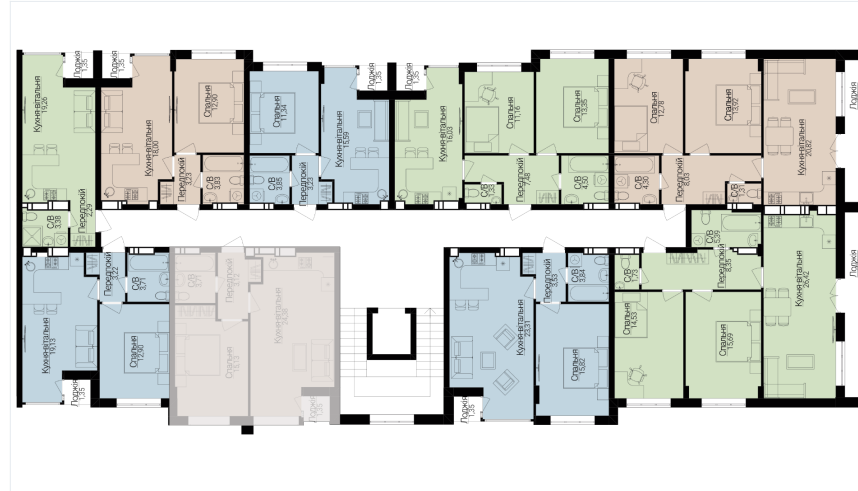

## ОДНОКІМНАТНІ АПАРТАМЕНТИ 1А/М

Розташування на поверсі

Розташування на генплані

ЧЕРГА

**1**

БУДИНОК

**3**

СЕКЦІЯ

**1**

ПОВЕРХ

**7**

### ХАРАКТЕРИСТИКИ

Кімнат	1
Рівнів	1
Загальна площа	47.18
Житлова площа	15.82

### ПЛАНУВАННЯ

Передпокій	3,12
Санвузол	3,71
Спальня	15,13
Кухня-вітальня	24,30
Лоджія	1,35