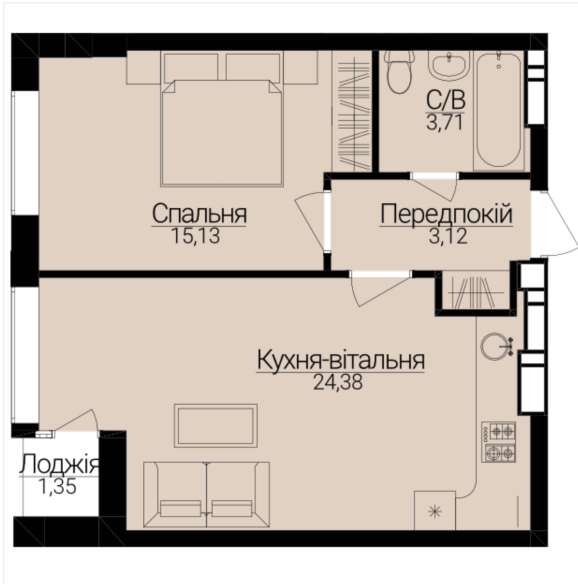

## ОДНОКІМНАТНІ АПАРТАМЕНТИ 1А/М

Розташування на поверсі

Розташування на генплані

ЧЕРГА

**1**

БУДИНОК

**3**

СЕКЦІЯ

**1**

ПОВЕРХ

**7**

### ХАРАКТЕРИСТИКИ

Кімнат	1
Рівнів	1
Загальна площа	47.18
Житлова площа	15.82

### ПЛАНУВАННЯ

Передпокій	3,12
Санвузол	3,71
Спальня	15,13
Кухня-вітальня	24,30
Лоджія	1,35