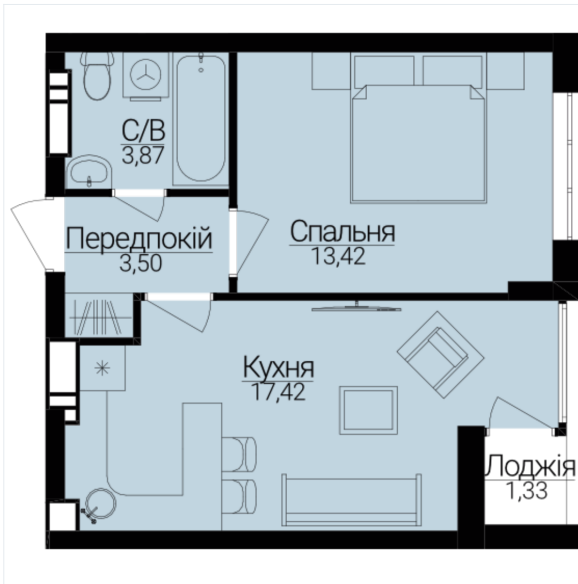

## ОДНОКІМНАТНІ АПАРТАМЕНТИ 1Д

Розташування на поверсі

Розташування на генплані

ЧЕРГА

**1**

БУДИНОК

**3**

СЕКЦІЯ

**2**

ПОВЕРХ

**1**

### ХАРАКТЕРИСТИКИ

Кімнат	1
Рівнів	1
Загальна площа	33,5
Житлова площа	13,42

### ПЛАНУВАННЯ

Передпокій	3,50
Санвузол	3,87
Спальня	13,42
Кухня	17,42
Лоджія	1,30