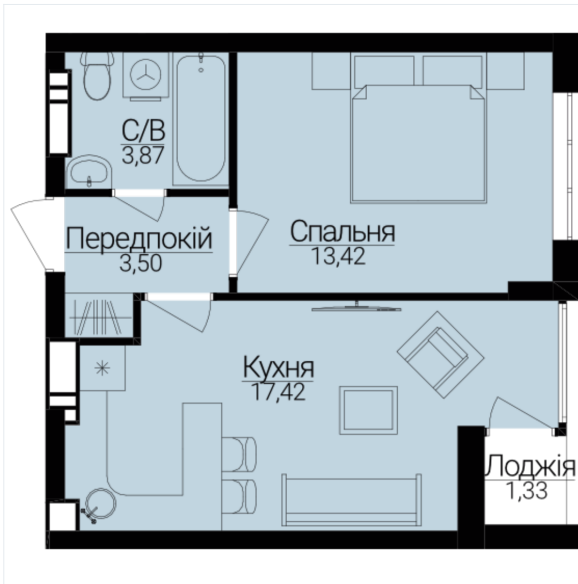

## ОДНОКІМНАТНІ АПАРТАМЕНТИ 1Д

Розташування на поверсі

Розташування на генплані

ЧЕРГА

**1**

БУДИНОК

**3**

СЕКЦІЯ

**2**

ПОВЕРХ

**1**

### ХАРАКТЕРИСТИКИ

Кімнат	1
Рівнів	1
Загальна площа	33.5
Житлова площа	13.42

### ПЛАНУВАННЯ

Передпокій	3.50
Санвузол	3.87
Спальня	13.42
Кухня	17.42
Лоджія	1.30