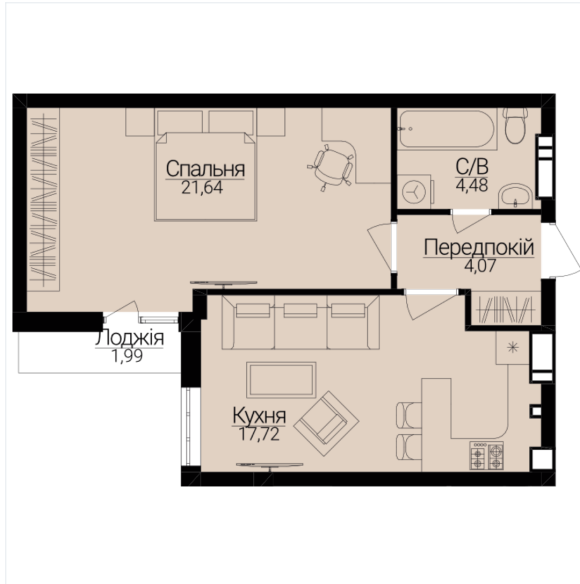

## ОДНОКІМНАТНІ АПАРТАМЕНТИ 1Ж

Розташування на поверсі

Розташування на генплані

ЧЕРГА

**1**

БУДИНОК

**3**

СЕКЦІЯ

**2**

ПОВЕРХ

**4**

### ХАРАКТЕРИСТИКИ

Кімнат	1
Рівнів	1
Загальна площа	55.95
Житлова площа	21.64

### ПЛАНУВАННЯ

Передпокій	4.07
Санвузол	4.46
Спальня	21.64
Кухня	17.72
Лоджія	1.91