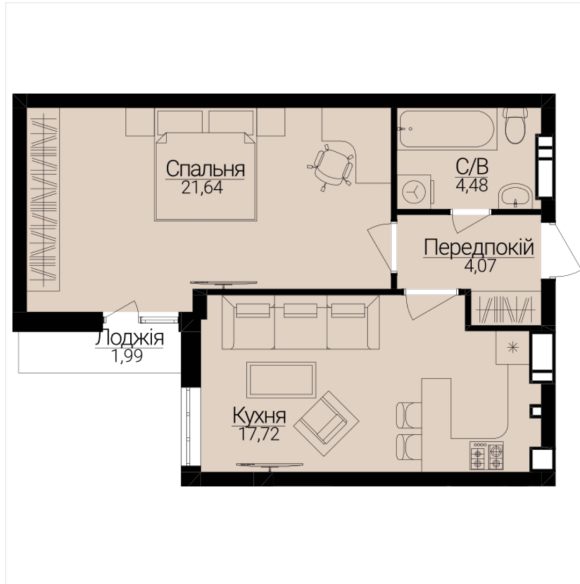

ОДНОКІМНАТНІ АПАРТАМЕНТИ 1Ж

Розташування на поверсі

Розташування на генплані

ЧЕРГА

1

БУДИНОК

3

СЕКЦІЯ

2

ПОВЕРХ

4

ХАРАКТЕРИСТИКИ

Кімнат	1
Рівнів	1
Загальна площа	55,95
Житлова площа	21,64

ПЛАНУВАННЯ

Передпокій	4,07
Санвузол	4,46
Спальня	21,64
Кухня	17,72
Лоджія	1,91