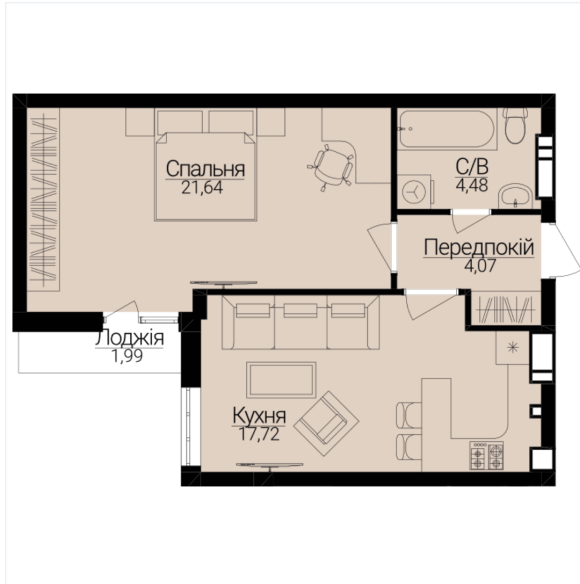

ОДНОКІМНАТНІ АПАРТАМЕНТИ 1Ж

Розташування на поверсі

Розташування на генплані

ЧЕРГА

1

БУДИНОК

3

СЕКЦІЯ

2

ПОВЕРХ

5

ХАРАКТЕРИСТИКИ

Кімнат	1
Рівнів	1
Загальна площа	55.95
Житлова площа	21.64

ПЛАНУВАННЯ