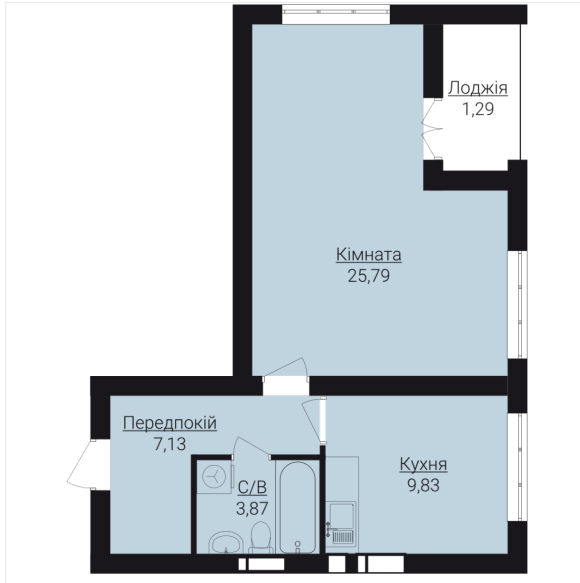

ОДНОКІМНАТНІ АПАРТАМЕНТИ 1Е

Розташування на поверсі

Розташування на генплані

ЧЕРГА

1

БУДИНОК

1

СЕКЦІЯ

2

ПОВЕРХ

4

ХАРАКТЕРИСТИКИ

Кімнат	1
Рівнів	1
Загальна площа	51

ПЛАНУВАННЯ

Передпокій	7,13
Кухня	9,83
Кімната	25,79
Санвузол	3,87
Лоджія	1,29