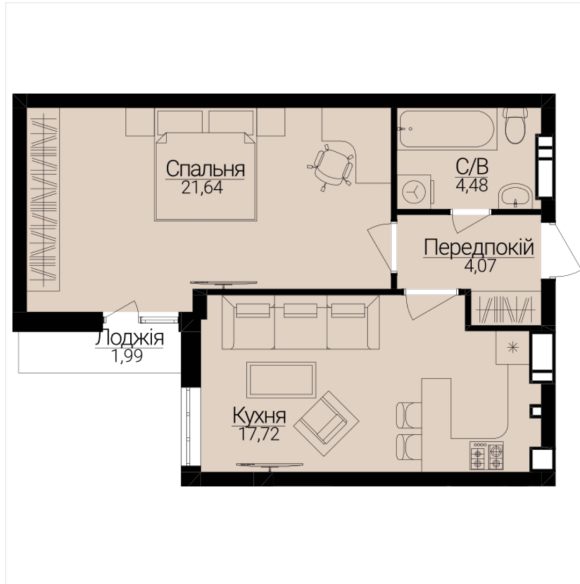

## ОДНОКІМНАТНІ АПАРТАМЕНТИ 1Ж

Розташування на поверсі

Розташування на генплані

ЧЕРГА

**1**

БУДИНОК

**3**

СЕКЦІЯ

**2**

ПОВЕРХ

**6**

### ХАРАКТЕРИСТИКИ

Кімнат	1
Рівнів	1
Загальна площа	55,95
Житлова площа	21,64

### ПЛАНУВАННЯ

Передпокій	4,07
Санвузол	4,46
Спальня	21,64
Кухня	17,72
Лоджія	1,91