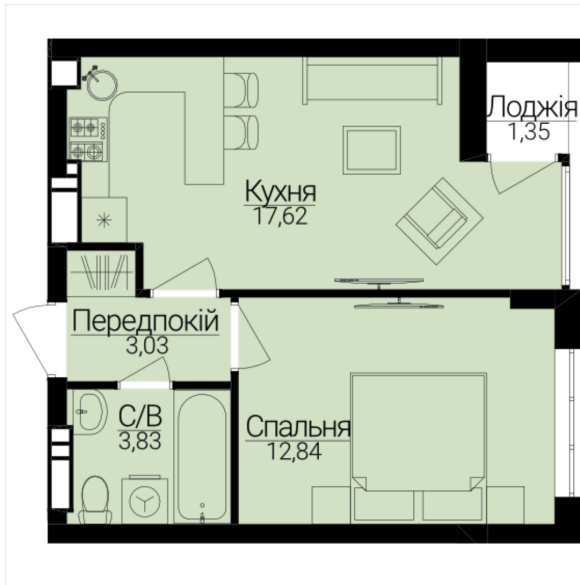

## ОДНОКІМНАТНІ АПАРТАМЕНТИ 1Е

Розташування на поверсі

Розташування на генплані

ЧЕРГА

**1**

БУДИНОК

**3**

СЕКЦІЯ

**2**

ПОВЕРХ

**6**

### ХАРАКТЕРИСТИКИ

Кімнат	1
Рівнів	1
Загальна площа	26.13
Житлова площа	12.84