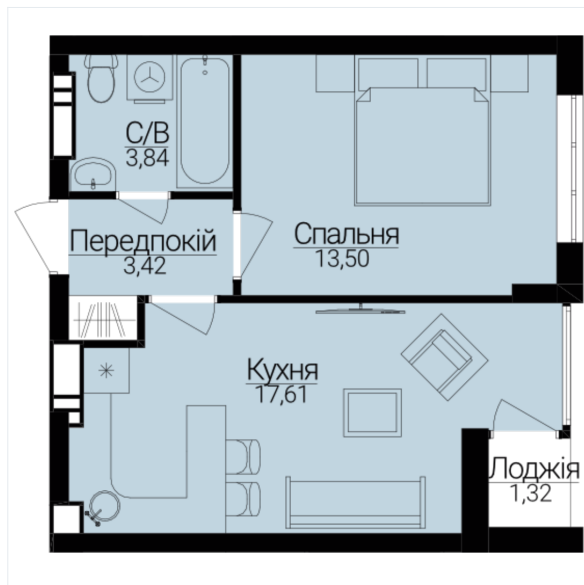

## ОДНОКІМНАТНІ АПАРТАМЕНТИ 1Д

Розташування на поверсі

Розташування на генплані

ЧЕРГА

**1**

БУДИНОК

**3**

СЕКЦІЯ

**2**

ПОВЕРХ

**6**

### ХАРАКТЕРИСТИКИ

Кімнат	1
Рівнів	1
Загальна площа	33.5
Житлова площа	13.42

### ПЛАНУВАННЯ

Передпокій	3.42
Санвузол	3.84
Спальня	13.53
Кухня	17.61
Лоджія	1.32