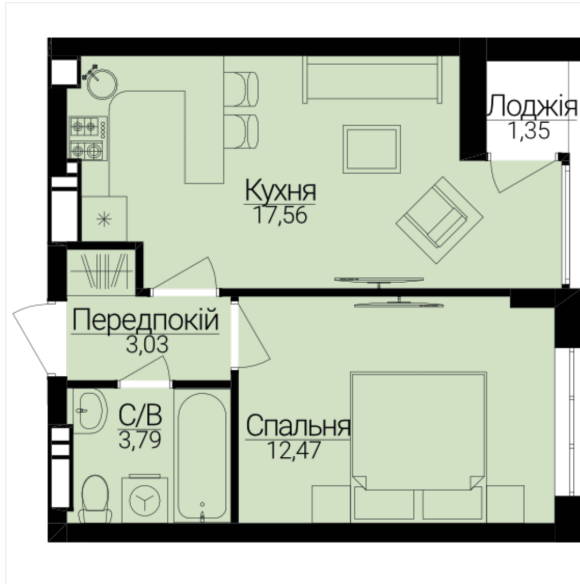

## ОДНОКІМНАТНІ АПАРТАМЕНТИ 1Е/М

Розташування на поверсі

Розташування на генплані

ЧЕРГА

**1**

БУДИНОК

**3**

СЕКЦІЯ

**2**

ПОВЕРХ

**7**

### ХАРАКТЕРИСТИКИ

Кімнат	1
Рівнів	1
Загальна площа	37,53
Житлова площа	12,47

### ПЛАНУВАННЯ

Передпокій	3,03
Санвузол	3,79
Спальня	12,47
Кухня-вітальня	17,56
Лоджія	1,38