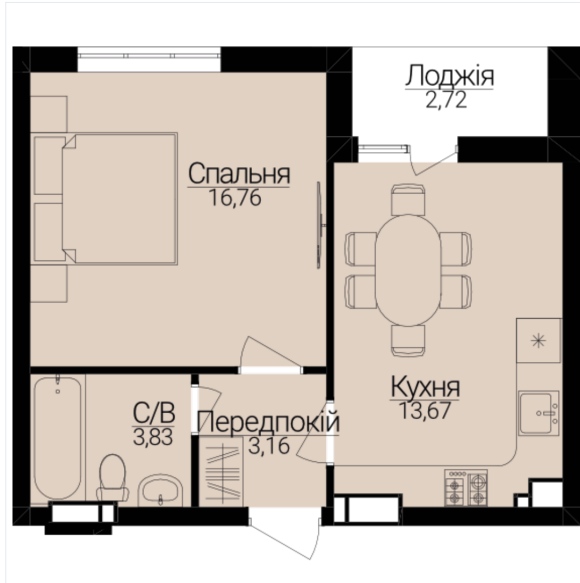

## ОДНОКІМНАТНІ АПАРТАМЕНТИ 1Р

Розташування на поверсі

Розташування на генплані

ЧЕРГА

**1**

БУДИНОК

**3**

СЕКЦІЯ

**3**

ПОВЕРХ

**1**

### ХАРАКТЕРИСТИКИ

Кімнат	1
Рівнів	1
Загальна площа	38.76
Житлова площа	16.76

### ПЛАНУВАННЯ

Передпокій	3.16
Санвузол	3.83
Спальня	16.76
Кухня	13.67
Лоджія	2.72