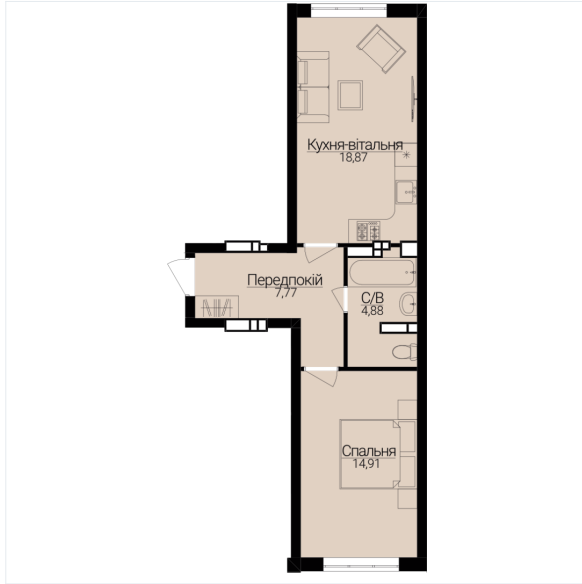

## ОДНОКІМНАТНІ АПАРТАМЕНТИ 1К

Розташування на поверсі

Розташування на генплані

ЧЕРГА

**1**

БУДИНОК

**3**

СЕКЦІЯ

**3**

ПОВЕРХ

**1**

### ХАРАКТЕРИСТИКИ

Кімнат	1
Рівнів	1
Загальна площа	46,45
Житлова площа	14,91

### ПЛАНУВАННЯ

Передпокій	7,77
Санвузол	4,88
Спальня	14,91
Кухня-вітальня	18,87